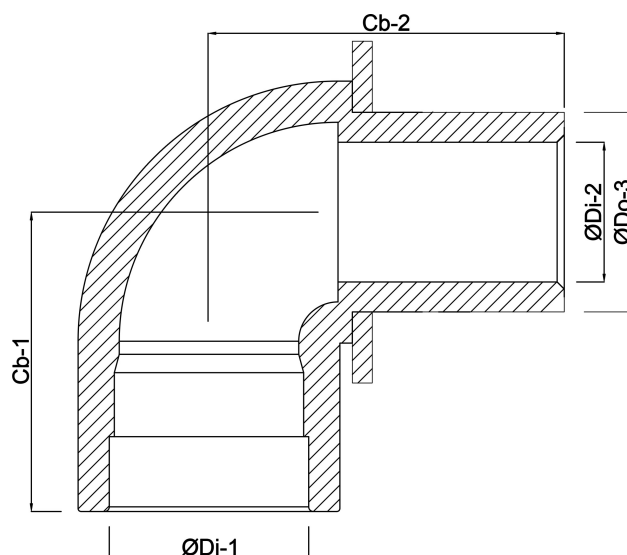

**Profec Vinkel 90° reducerende  
PVC-U 40/50 mm x 50 mm  
limmuffe/limstuds x limmuffe  
10bar grå (0110097)**

# TEKNISKE SPECIFIKATIONER

Farve	grå
Materiale	PVC-U
Tilslutning	limmuffe/limstuds x limmuffe
Tryk	10 bar
Størrelse	40/50 mm x 50 mm

# DIMENSIONER

Cb-1	47 mm
Cb-2	55.5 mm
ØDi-1	50 mm
ØDi-2	40 mm
ØDo-3	40 mm
β	90 °

**Genereret den: 22-05-2026**

Bevo Nordic A/S  
Pakhusgården 54  
5000 Odense C  
Danmark  
+45 66 19 25 45  
[info@bevo.dk](mailto:info@bevo.dk)  
<http://www.bevo.com>