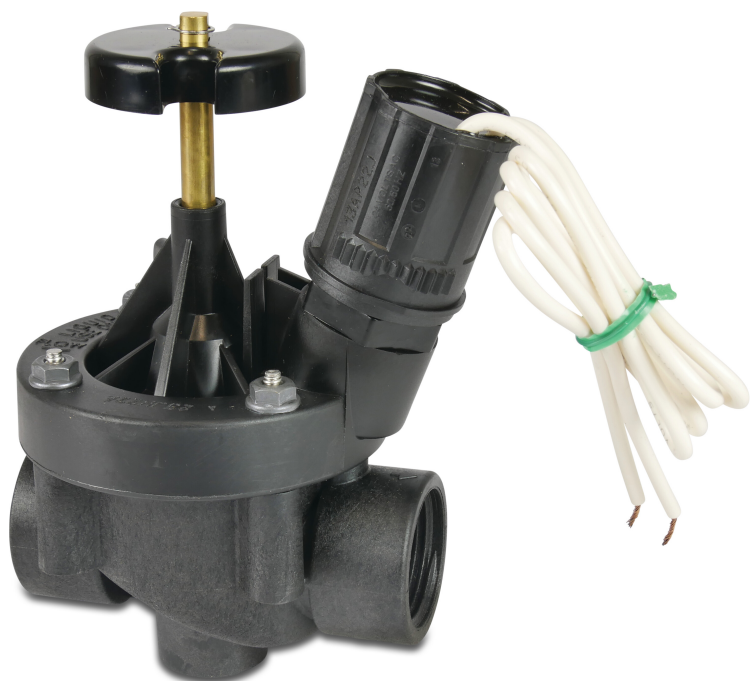

# Rain Bird Magnetventil glasfyldt nylon 1 1/2" indvendig gevind 13.8bar 24VAC sort type PEB (7021684)

**RAIN BIRD**

# TEKNISKE SPECIFIKATIONER

Farve	sort
Type	PEB
Materiale	glasfyldt nylon
Funktion	indirekte magnetisk styring med flowreguleringshåndtag
Materialehus	glasfyldt nylon
Tilslutning	indvendig gevind
Tryk	13.8 bar
Maks. temp.	66 °C
Kapacitet	550 l/min
Størrelse	1 1/2"
Volt	24VAC
Frekvens	50 Hz
Min. indløbstryk	1.4 bar

## PRODUKTINFORMATION

PEB magnetventilen er en højkvalitets ventil, der bruges til kommercielle formål såsom fodboldbaner, golfbaner og til hoteller.

Kroppen på PEB magnetventilen indeholder glasforstærket nylon, hvilket betyder at kroppen er