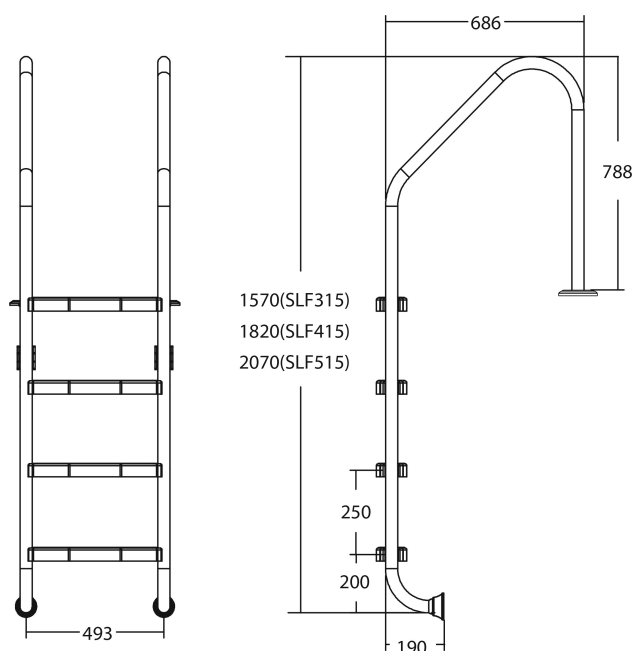

# Flotide Pooltrappe rustfri stål 316 type bred model 4-trins (7026933)

**FLOTIDE**

# TEKNISKE SPECIFIKATIONER

Type	bred model
Materiale	rustfri stål 316
Antal trin	4

## PRODUKTINFORMATION

Flotide poolstige (bred model) er fastgjort 496 mm bag poolkanten. Alle stiger inkluderer en skridsikker pude.

**Genereret den: 26-05-2026**

Bevo Nordic A/S  
Pakhusgården 54  
5000 Odense C  
Danmark  
+45 66 19 25 45  
[info@bevo.dk](mailto:info@bevo.dk)  
<http://www.bevo.com>