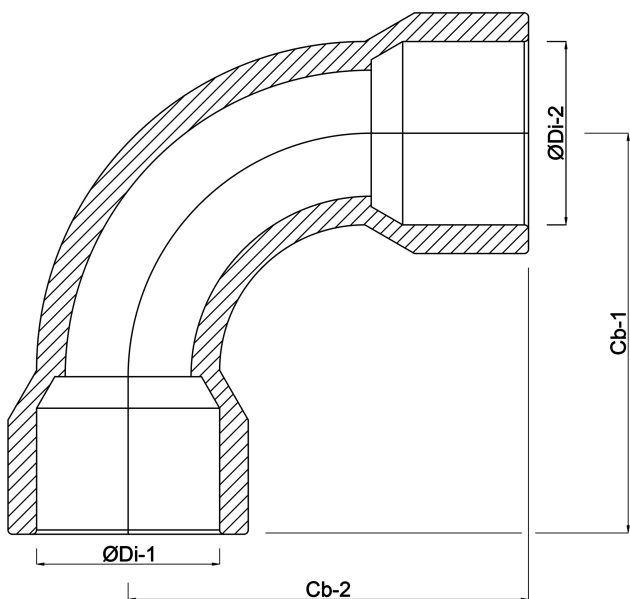

# Profec Lang bøjning 90° PVC-U 315 mm limmuffe 10bar grå type ekstruderet (0110199)

**Genereret den: 22-05-2026**

Bevo Nordic A/S  
Pakhusgården 54  
5000 Odense C  
Danmark  
+45 66 19 25 45  
[info@bevo.dk](mailto:info@bevo.dk)  
<http://www.bevo.com>