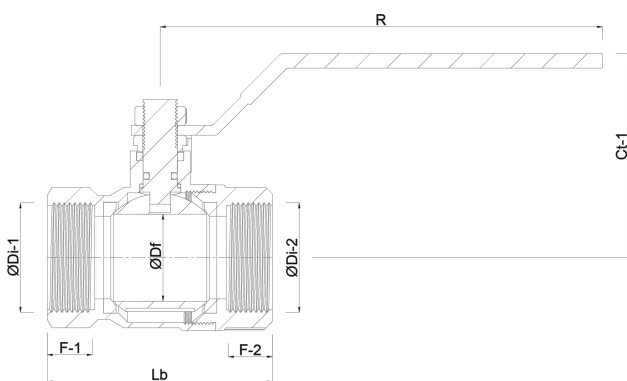

Profec 1-delt kugleventil rustfri stål 316 1 1/4" indvendig gevind 69bar let (0090897)

TEKNISKE SPECIFIKATIONER

Materiale rustfri stål 316

Funktion håndtag

Håndtagsfarve blå

Håndtagsmateriale rustfri stål

Hus konstruktion 1-delt

Model let

Materialehus rustfri stål 304

Pakningsmateriale PTFE

Tilslutning indvendig gevind

Pakning

Flow reduced

Temperatur rækkevidde -10°C - 150°C

Tryk 69 bar

Størrelse 1 1/4"

Længde 78 mm

DIMENSIONER

Ct-1	55 mm
F-1	17.7 mm
F-2	17.7 mm
Lb	76,5 mm
R	110 mm
ØDf	20 mm
ØDi-1	1 1/4 "
ØDi-2	1 1/4 "

Genereret den: 22-05-2026

Bevo Nordic A/S
 Pakhusgården 54
 5000 Odense C
 Danmark
 +45 66 19 25 45
info@bevo.dk
<http://www.bevo.com>