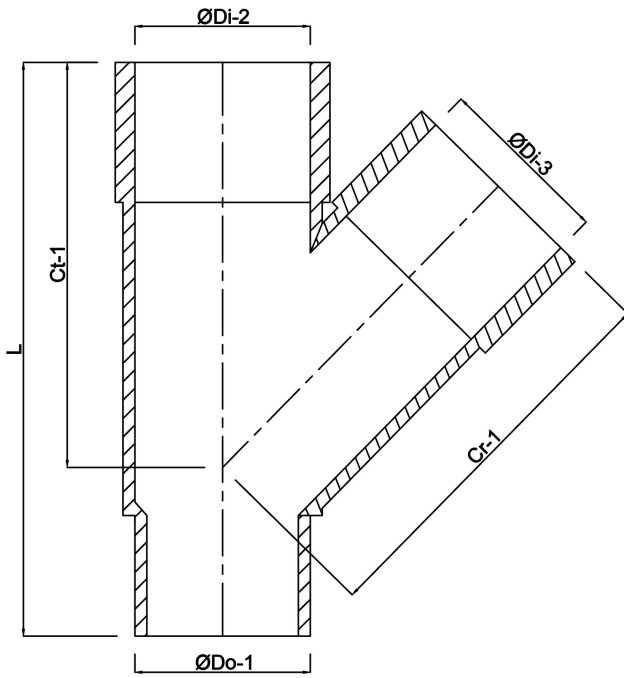

# T-stykke 45° PVC-U 80 mm limmuffe x limmuffe x indsæt (i rør) grå (0360515)

# TEKNISKE SPECIFIKATIONER

Farve	grå
Materiale	PVC-U
Tilslutning	limmuffe x limmuffe x indsæt (i rør)
Anvendelse	regnvand
Størrelse	80 mm

## DIMENSIONER

Cr-1	150 mm
Ct-1	150 mm
L	220 mm
ØDi-2	80 mm
ØDi-3	80 mm
β	45 °

**Genereret den: 23-05-2026**

Bevo Nordic A/S  
Pakhusgården 54  
5000 Odense C  
Danmark  
+45 66 19 25 45  
[info@bevo.dk](mailto:info@bevo.dk)  
<http://www.bevo.com>