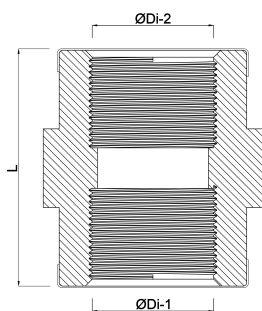

Profec Nr. 270 Muffe messing
2" indvendig gevind 30bar
(0710374)

TEKNISKE SPECIFIKATIONER

Materiale	messing
Tilslutning	indvendig gevind
Fitting nr.	Nr. 270
Størrelse	2"
Maks. temperatur	120 °C
Tryk	30 bar
Maks. temp.	120 °C

DIMENSIONER

F-1	52 mm
L	52 mm
ØDi-1	2 "
ØDi-2	2 "

Genereret den: 13-03-2026

Bevo Nordic A/S
Pakhusgården 54
5000 Odense C
Danmark
+45 66 19 25 45
info@bevo.dk
<http://www.bevo.com>