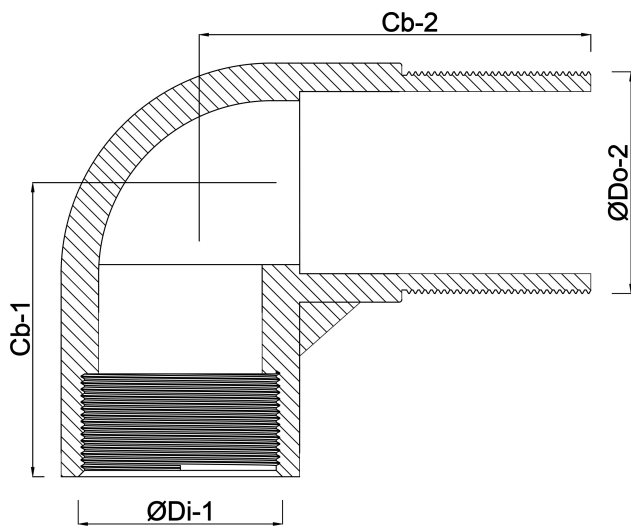

**Profec Nr. 92 Vinkel 90° rustfri
stål 316 1/8" indvendig gevind
x udvendig gevind 16bar
(0080015)**

TEKNISKE SPECIFIKATIONER

Materiale	rustfri stål 316
Tilslutning	indvendig gevind x udvendig gevind
Fitting nr.	Nr. 92
Tryk	16 bar
Maks. temp.	100 °C
Størrelse	1/8"

DIMENSIONER

Cb-1	18 mm
Cb-2	26 mm
ØDi-1	1/8 "
ØDo-2	1/8 "
β	90 °

Genereret den: 22-05-2026

Bevo Nordic A/S
Pakhusgården 54
5000 Odense C
Danmark
+45 66 19 25 45
info@bevo.dk
<http://www.bevo.com>