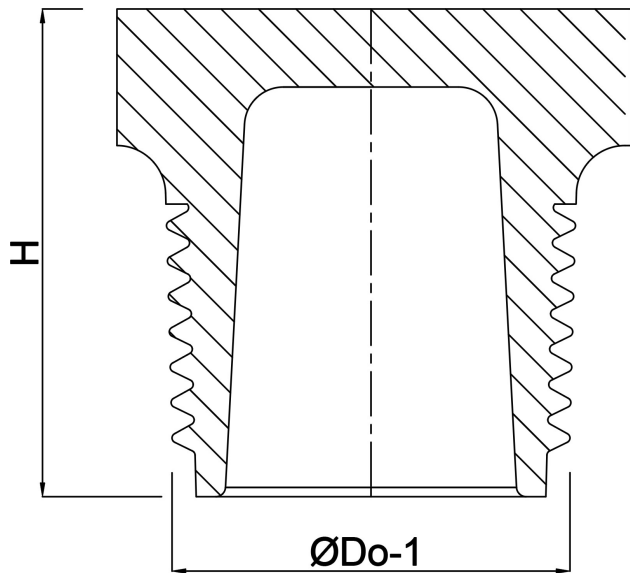

**Profec Nr. 290 Prop rustfri stål**  
**316 2 1/2" udvendig gevind**  
**16bar (0080352)**

# TEKNISKE SPECIFIKATIONER

Materiale rustfri stål 316

Tilslutning udvendig gevind

Fitting nr. Nr. 290

Tryk 16 bar

Maks. temp. 100 °C

Størrelse 2 1/2"

# DIMENSIONER

H 39 mm

ØDi-1 67 mm

ØDo-1 2 1/2 "

**Genereret den: 22-05-2026**

Bevo Nordic A/S  
Pakhusgården 54  
5000 Odense C  
Danmark  
+45 66 19 25 45  
[info@bevo.dk](mailto:info@bevo.dk)  
<http://www.bevo.com>