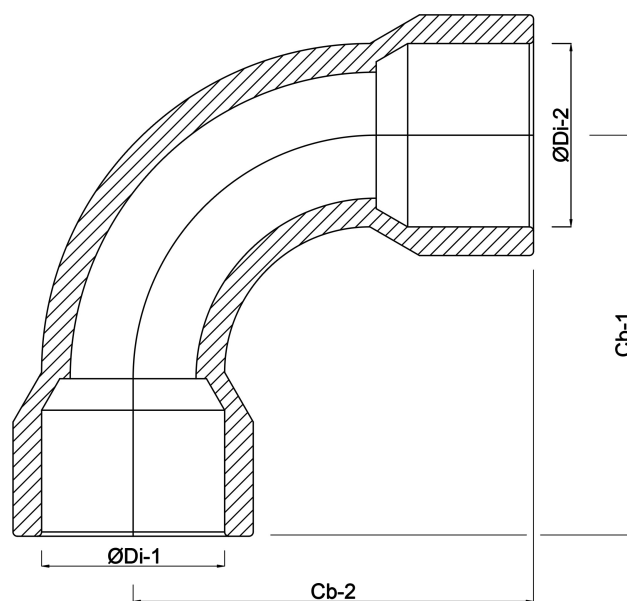

Størrelse                                32 mm

# DIMENSIONER

Cb-1                                        87 mm

Cb-2                                        87 mm

Form                                        sprøjttestøbt

ØDi-1                                       32 mm

ØDi-2                                       32 mm

β    90 °

**Genereret den: 22-05-2026**

Bevo Nordic A/S  
Pakhusgården 54  
5000 Odense C  
Danmark  
+45 66 19 25 45  
[info@bevo.dk](mailto:info@bevo.dk)  
<http://www.bevo.com>