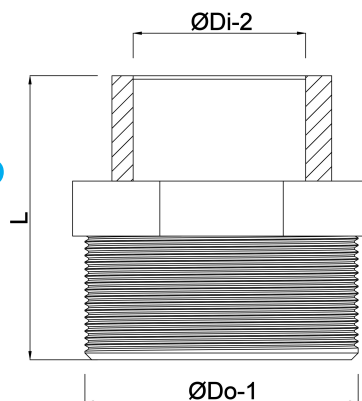

**Profec Nippelmuffe PVC-U 3" x
1 1/2" udvendig gevind x
indvendig gevind 10bar grå
(0100214)**

TEKNISKE SPECIFIKATIONER

Farve	grå
Materiale	PVC-U
Tilslutning	udvendig gevind x indvendig gevind
Tryk	10 bar
Størrelse	3" x 1 1/2"

DIMENSIONER

F-1	33.3 mm
F-2	21.4 mm
L	68.5 mm
ØDi-2	1 1/2 "
ØDo-1	3 "

Genereret den: 13-03-2026

Bevo Nordic A/S
Pakhusgården 54
5000 Odense C

Danmark
+45 66 19 25 45
info@bevo.dk
<http://www.bevo.com>