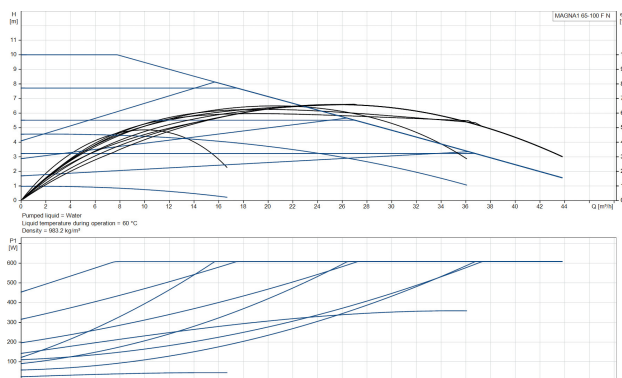

PRODUKTINFORMATION

Den nye MAGNA1 er den enkle løsning til et veludført arbejde. Den er det perfekte valg ved udskiftning af ældre cirkulationspumper, og da den overholder EuP direktivet af 2015, er der betydelige besparelser på elforbruget. Det ideelle valg til grundlæggende ydelsesbehov i applikationer, hvor der ønskes grundlæggende systemkontrol og overvågning. Overvågning via fejlrelæet sikrer ro i sindet. Digital start/stop-indgang til fjernstyring af pumpen. Kontinuerlig drift og reduceret nedetid med den trådløse tvillingpumpefunktion (tilgængelig på pumper med to hoveder) Høj energieffektivitet, der resulterer i betydelige besparelser på elektricitet. Nem opsætning og betjening via den enkle brugergrænseflade. Ingen vedligeholdelse på grund af designet med dåserotor. MAGNA1 er det enkle og effektive valg til de fleste applikationer, herunder opvarmning, hovedpumpe, blandesløjfer, varmemflader, køling, klima anlæg, jordvarmepumpesystemer og mindre chiller-applikationer.

Funktioner:

- Proportional trykregulering.
- Kontrol af konstant tryk.
- Drift med konstant kurve/konstant hastighed.
- Ingen ekstern motorbeskyttelse påkrævet.
- Isolerende skaller leveres med enkelthovedpumper til varmesystemer.
- Bredt temperaturområde på grund af termisk adskillelse af kontrolboksen og det pumpede medie.