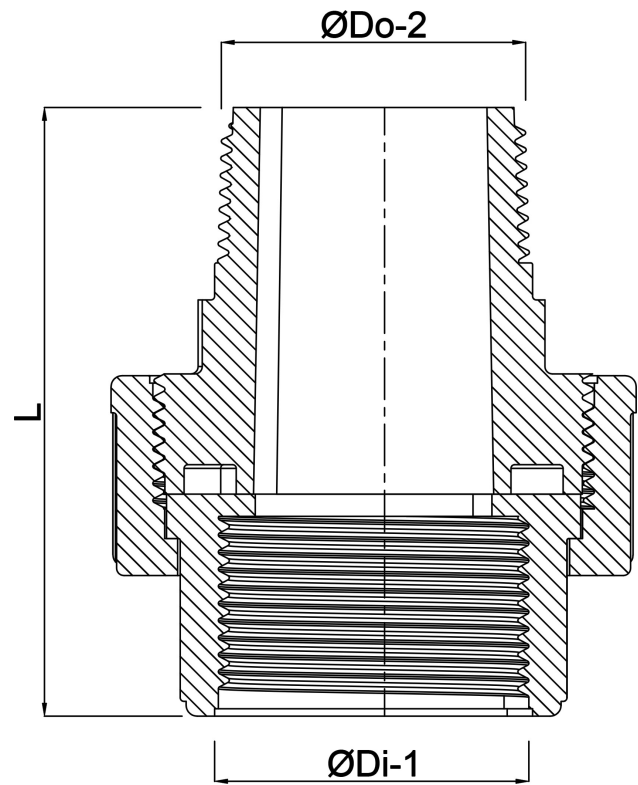

**Profec Unionskobling PVC-U 1
1/2" indvendig gevind x
udvendig gevind 10bar grå
(0100104)**

TEKNISKE SPECIFIKATIONER

Farve	grå
Materiale	PVC-U
Tilslutning	indvendig gevind x udvendig gevind
Tryk	10 bar
Størrelse	1 1/2"

DIMENSIONER

Do-n	77 mm
Hi-1	34 mm
L	96 mm
Lb	62 mm
ØDi-1	1 1/2 "
ØDo-2	1 1/2 "

Genereret den: 22-05-2026

Bevo Nordic A/S
Pakhusgården 54
5000 Odense C
Danmark
+45 66 19 25 45
info@bevo.dk
<http://www.bevo.com>