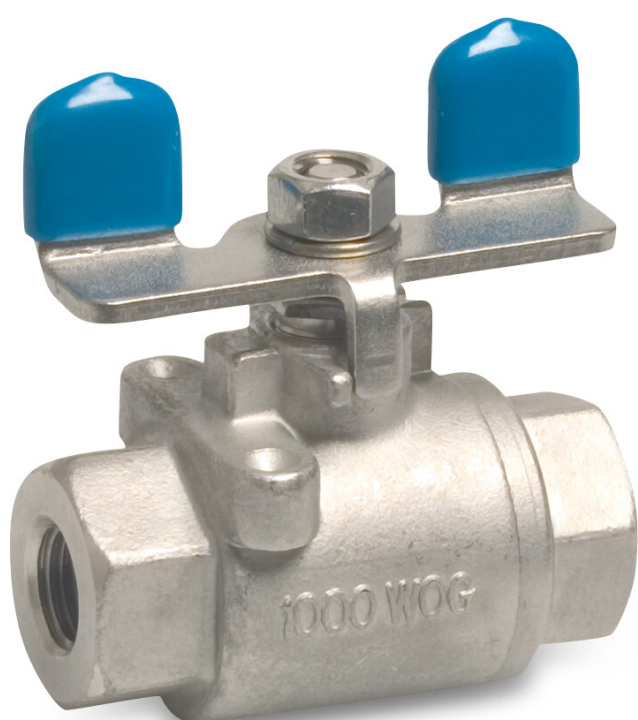

Profec 2-delt kugleventil rustfri stål 316 3/4" indvendig gevind 50bar (0090983)

TEKNISKE SPECIFIKATIONER

Materiale rustfri stål 316

Funktion butterfly håndtag

Håndtagsfarve blå

Håndtagsmateriale rustfri stål

Pakningsmateriale PFTE

Tilslutning indvendig gevind

Tryk 50 bar

Størrelse 3/4"

DIMENSIONER

Ct-1 50 mm

F-1 13.5 mm

F-2 13.5 mm