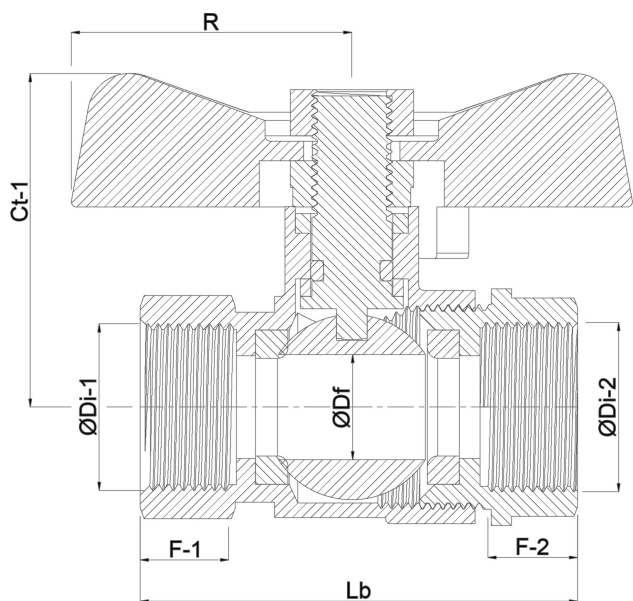

Profec 2-delt kugleventil rustfri stål 316 3/4" indvendig gevind 50bar (0090983)

TEKNISKE SPECIFIKATIONER

Materiale rustfri stål 316

Funktion butterfly håndtag

Håndtagsfarve blå

Håndtagsmateriale rustfri stål

Pakningsmateriale PFTE

Tilslutning indvendig gevind

Tryk 50 bar

Størrelse 3/4"

DIMENSIONER

Ct-1 50 mm

F-1 13.5 mm

F-2 13.5 mm

Lb 64 mm

R 30 mm

ØDf 20 mm

ØDi-1 3/4 "

ØDi-2

3/4 "

Genereret den: 22-05-2026

Bevo Nordic A/S
Pakhusgården 54
5000 Odense C
Danmark
+45 66 19 25 45
info@bevo.dk
<http://www.bevo.com>