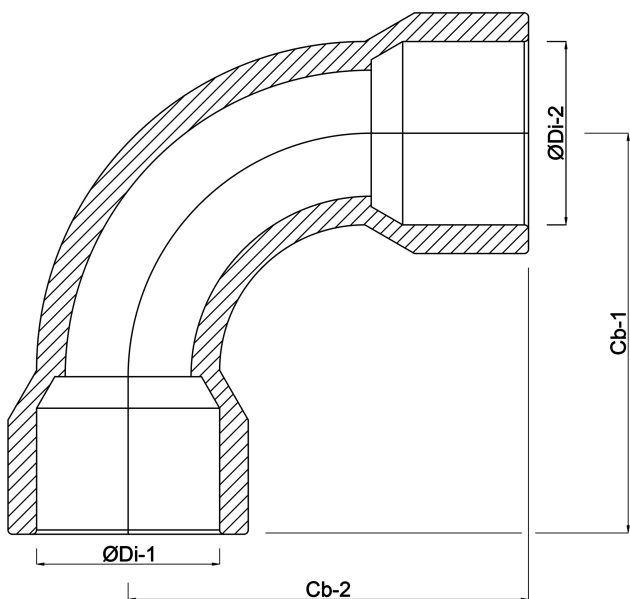

**Profec Lang bøjning 90° PVC-U
280 mm limmuffe 10bar grå
type ekstruderet (0100021)**

Genereret den: 22-05-2026

Bevo Nordic A/S
Pakhusgården 54
5000 Odense C
Danmark
+45 66 19 25 45
info@bevo.dk
<http://www.bevo.com>