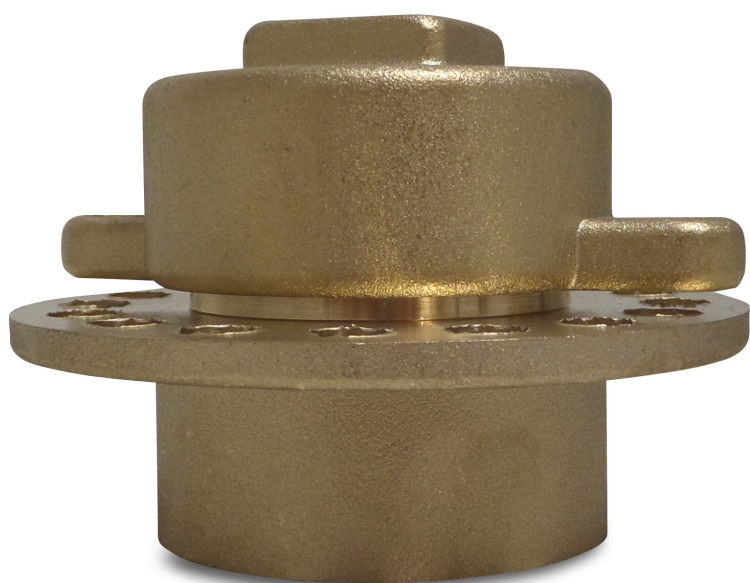

Profec
Indlæsningskombination
messing 1 1/2" indvendig
gevind (7003625)

TEKNISKE SPECIFIKATIONER

Materiale	messing
Tilslutning	indvendig gevind
Størrelse	1 1/2"

Genereret den: 24-05-2026

Bevo Nordic A/S
Pakhusgården 54
5000 Odense C
Danmark
+45 66 19 25 45
info@bevo.dk
<http://www.bevo.com>