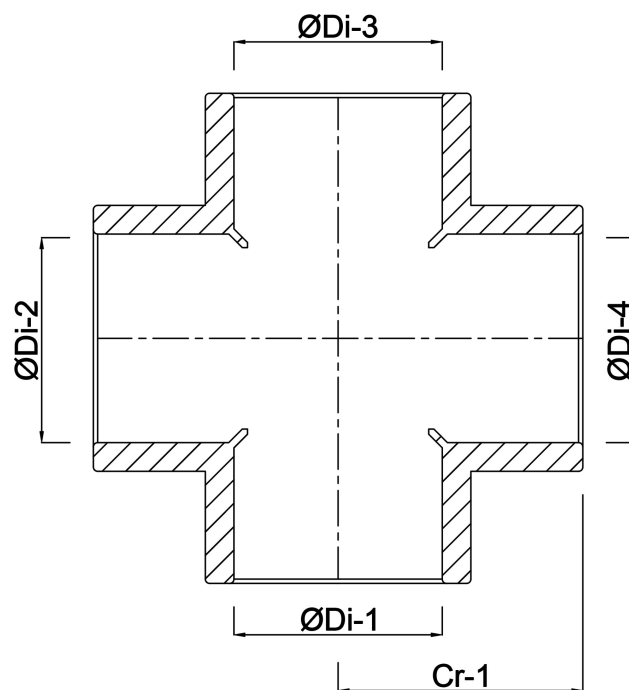

Profec Kryds PVC-U 50 mm limmuffe 16bar grå (0110379)

TEKNISKE SPECIFIKATIONER

Farve grå

Materiale PVC-U

Tilslutning limmuffe

Størrelse 50 mm

Tryk 16 bar

DIMENSIONER

Cr-1 59.5 mm

ØDi-1 50 mm

ØDi-2 50 mm

ØDi-3 50 mm

ØDi-4 50 mm

ØDo-1 62 mm

ØDo-2 62 mm

ØDo-3 62 mm

ØDo-4 62 mm

Genereret den: 22-05-2026

Bevo Nordic A/S
Pakhusgården 54
5000 Odense C
Danmark
+45 66 19 25 45
info@bevo.dk
<http://www.bevo.com>