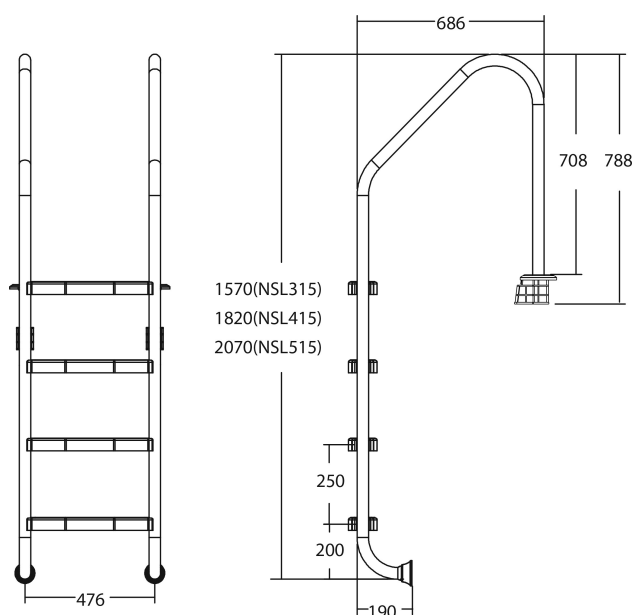

Flotide Pooltrappe rustfri stål 316 type bred model 4-trins (7026930)

FLOTIDE

TEKNISKE SPECIFIKATIONER

Type	bred model
Materiale	rustfri stål 316
Antal trin	4

PRODUKTINFORMATION

Flotide poolstige (bred model) er fastgjort 496 mm bag poolkanten. Alle stiger inkluderer en skridsikker pude.