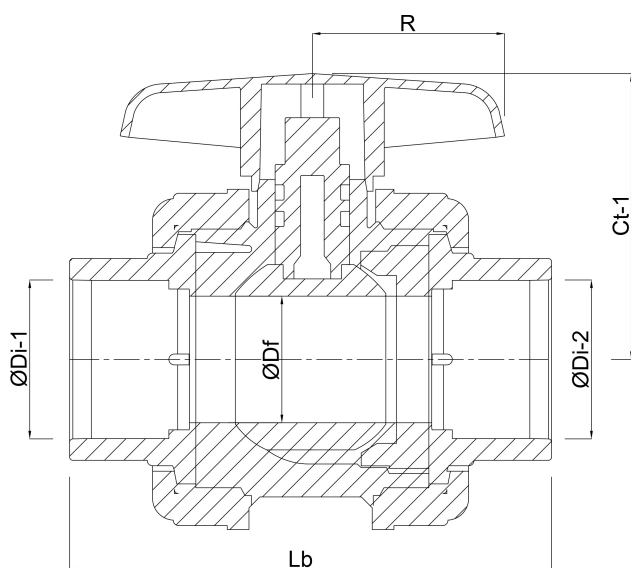

# Profec Kugleventil PVC-U 90 mm limmuffe 16bar DN80 grå type Safe 600 (0112108)

DN

80

## DIMENSIONER

Ct-1 148 mm

Lb 249 mm

R 123 mm

 $\varnothing$ Df 80 mm $\varnothing$ Di-1 90 mm $\varnothing$ Di-2 90 mm