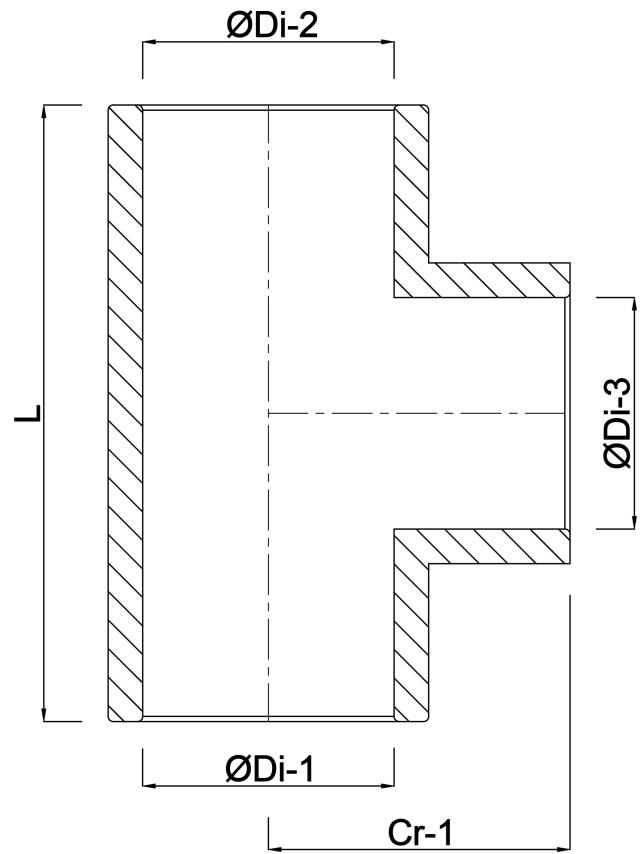

VDL T-stykke 90° PVC-U 110 mm limmuffe 16bar grå KIWA (7002499)

V-L Van de Lande

TEKNISKE SPECIFIKATIONER

Farve grå

Materiale PVC-U

Godkendelse KIWA

Tilslutning limmuffe

Størrelse 110 mm

Tryk 16 bar

DIMENSIONER

Cr-1 120 mm

L 240 mm

P-1 61 mm

P-2 61 mm

P-3 61 mm

ØDi-1 110 mm

ØDi-2 110 mm

ØDi-3 110 mm

β 90 °

Genereret den: 24-05-2026

Bevo Nordic A/S
Pakhusgården 54
5000 Odense C
Danmark
+45 66 19 25 45
info@bevo.dk
<http://www.bevo.com>