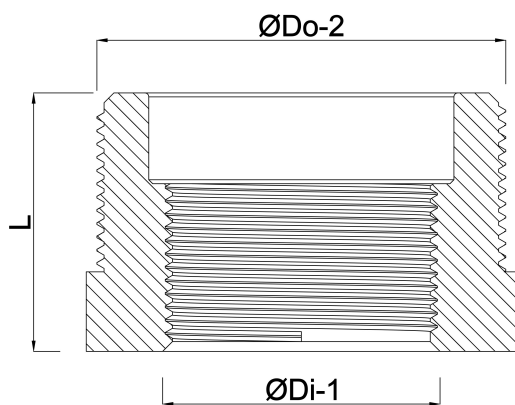

**Profec Nr. 241 Nippelmuffe
messing 4" x 2" udvendig
gevind x indvendig gevind
10bar (0708863)**

TEKNISKE SPECIFIKATIONER

Materiale	messing
Tilslutning	udvendig gevind x indvendig gevind
Fitting nr.	Nr. 241
Størrelse	4" x 2"
Maks. temperatur	80 °C
Tryk	10 bar
Maks. temp.	80 °C

DIMENSIONER

L	47 mm
ØDi-1	2 "
ØDo-2	4 "

Genereret den: 13-03-2026

Bevo Nordic A/S
Pakhusgården 54
5000 Odense C
Danmark
+45 66 19 25 45
info@bevo.dk
<http://www.bevo.com>