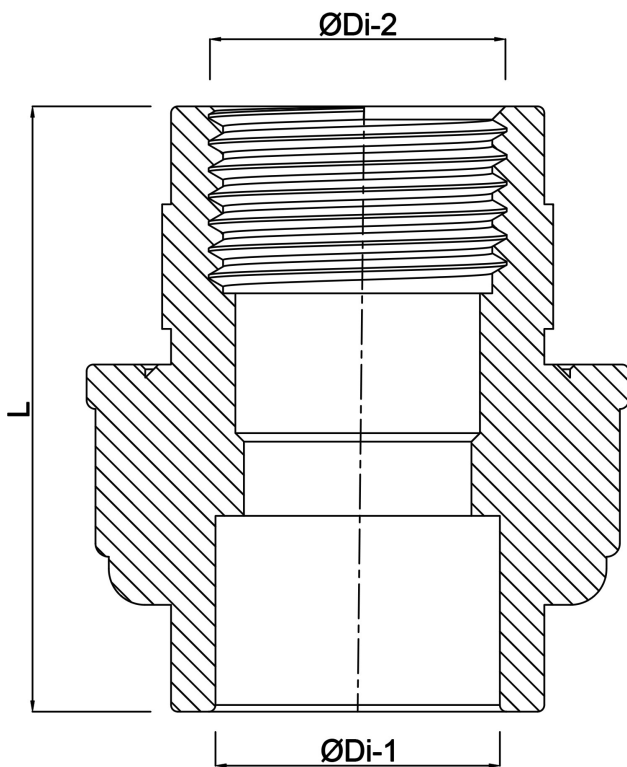

**VDL Unionskobling PVC-U 1" x
32 mm indvendig gevind x
limmuffe 10bar grå type A
(7002856)**

V-L Van de Lande

TEKNISKE SPECIFIKATIONER

Farve	grå
Type	A
Materiale	PVC-U
Pakningsmateriale	EPDM
Tilslutning	indvendig gevind x limmuffe
Størrelse	1" x 32 mm
Tryk	10 bar

DIMENSIONER

F-2	21 mm
L	68 mm
ØDi-1	32 mm
ØDi-2	1 "

Genereret den: 24-05-2026

Bevo Nordic A/S
Pakhusgården 54
5000 Odense C
Danmark
+45 66 19 25 45
info@bevo.dk
<http://www.bevo.com>