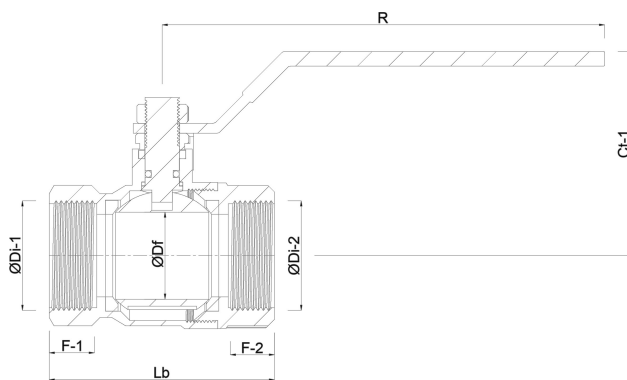

F-1 13 mm

F-2 13 mm

Lb 75 mm

R 100 mm

ØDf 15 mm

ØDi-1 1/2 "

ØDi-2 1/2 "

Genereret den: 27-05-2026

Bevo Nordic A/S
Pakhusgården 54
5000 Odense C
Danmark
+45 66 19 25 45
info@bevo.dk
<http://www.bevo.com>