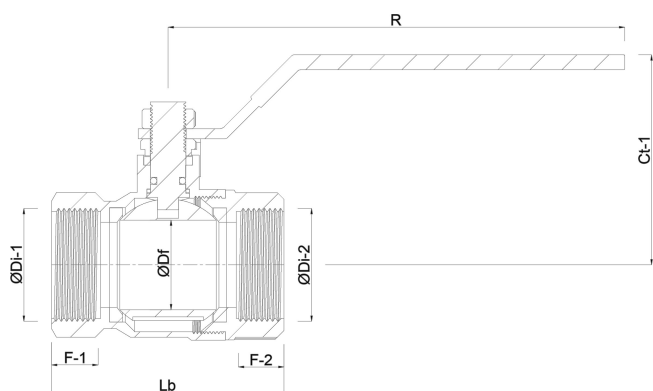

F-1 13 mm

F-2 13 mm

Lb 75 mm

R 100 mm

ØDf 15 mm

ØDi-1 1/2 "

ØDi-2 1/2 "

Genereret den: 10-03-2026

Bevo Nordic A/S
Pakhusgården 54
5000 Odense C
Danmark
+45 66 19 25 45
info@bevo.dk
<http://www.bevo.com>