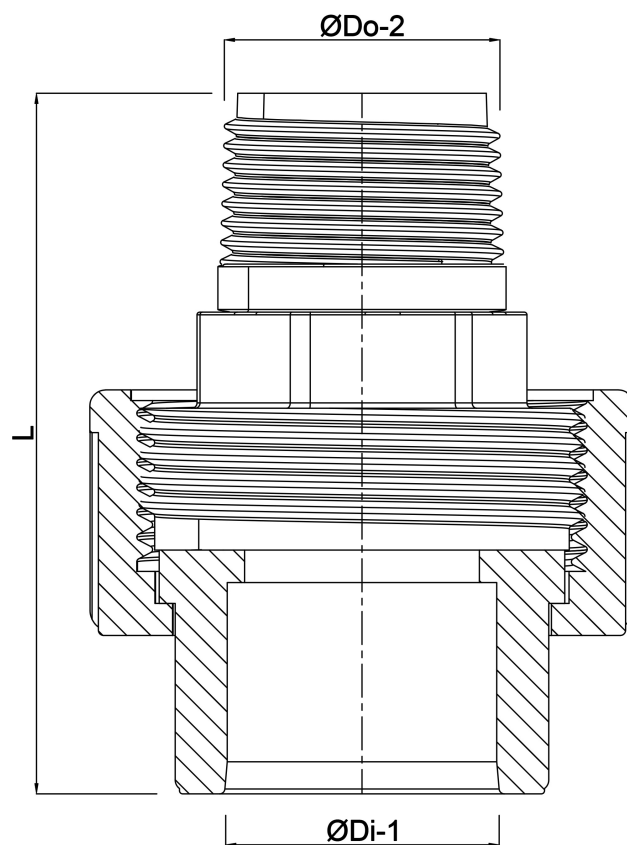

**Profec Unionskobling PVC-U 16
mm x 3/8" limmuffe x udvendig
gevind 10bar DN12 grå**
(0110090)

TEKNISKE SPECIFIKATIONER

Farve	grå
Materiale	PVC-U
Pakningsmateriale	EPDM
Tilslutning	limmuffe x udvendig gevind
Tryk	10 bar
Størrelse	16 mm x 3/8"
DN	12

DIMENSIONER

Hi-1	14 mm
L	55 mm
Lb	41 mm
ØDi-1	16 mm
ØDo-2	3/8 "

Genereret den: 22-05-2026

Bevo Nordic A/S
Pakhusgården 54
5000 Odense C
Danmark
+45 66 19 25 45
info@bevo.dk
<http://www.bevo.com>