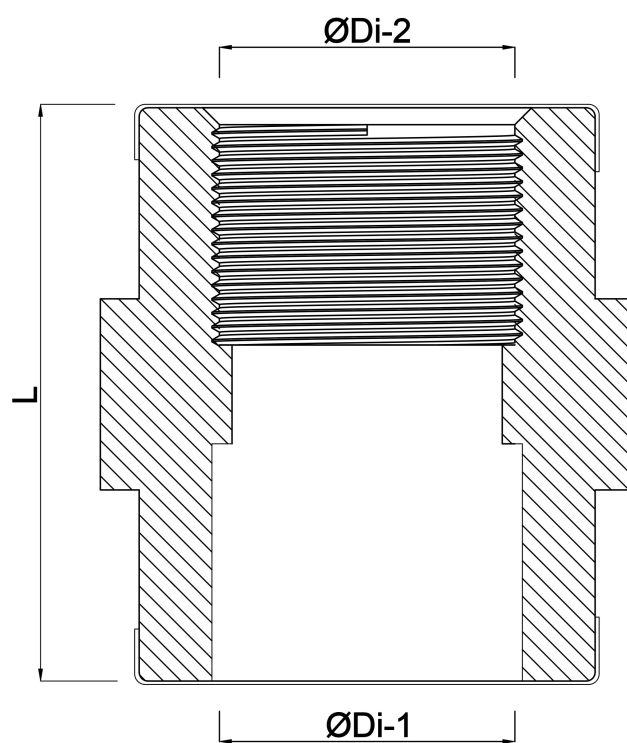

**VDL Overgangsmuffe PVC-U 50  
mm x 1 1/2" limmuffe x  
indvendig gevind 10bar grå  
(7002761)**

**V-L Van de Lande**

# TEKNISKE SPECIFIKATIONER

Farve	grå
Materiale	PVC-U
Størrelse	50 mm x 1 1/2"
Tilslutning	limmuffe x indvendig gevind
Tryk	10 bar

# DIMENSIONER

F-1	25 mm
F-2	25 mm
L	58 mm
ØDi-1	50 mm
ØDi-2	1 1/2 "

**Genereret den: 24-05-2026**

Bevo Nordic A/S  
Pakhusgården 54  
5000 Odense C  
Danmark  
+45 66 19 25 45  
[info@bevo.dk](mailto:info@bevo.dk)  
<http://www.bevo.com>