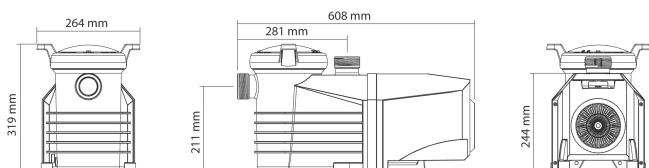

Flotide Inverter poolpumpe 50/63 mm limforbindelse 3,8A 230VAC sort type ETV 165 (7038483)

FLOTIDE

bevo
bringing water to life

TEKNISKE SPECIFIKATIONER

Farve	sort
Pump body	ABS/rustfri stål
Materiale impeller 1	polycarbonat
Pakningsmateriale	EPDM
Tilslutning	limforbindelse
Længde	608 mm
Volt	230VAC
Maks. temperatur	40 °C
Bredde	264 mm
Vægt	20 kg
Højde	319 mm
Frekvens	50 Hz
Motor RPM	800-3400
Type	ETV 165
Udgangseffekt	1.65 HK
Størrelse	50/63 mm
Effekt	1.1 kW

Ampere

3,8 A

Maks. flow rate

31 m³/h

PRODUKTINFORMATION

Flotide E-Turbo pumpen med variabel hastighed er et banebrydende produkt, der kombinerer effektivitet og pålidelighed ved hjælp af en fuldt inverteret motor. Den har et unikt strukturelt design, der reducerer støj, øger holdbarheden og forhindrer elektriske stød. Den har også et overlegent kølesystem, der forlænger pumpens levetid og sikrer optimal ydelse under udfordrende forhold. Det aftagelige panel giver nem installation og adgang til kontrolelementer, hvilket gør vedligeholdelse og justeringer enkle og praktiske.