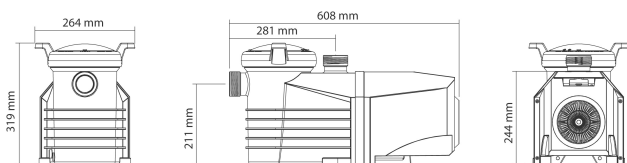

Flotide Inverter poolpumpe 50/63 mm limforbindelse 3,8A 230VAC sort type ETV 165 (7038483)

FLOTIDE

bevo
bringing water to life

TEKNISKE SPECIFIKATIONER

Farve	sort
Pump body	ABS/rustfri stål
Materiale impeller 1	polycarbonat
Pakningsmateriale	EPDM
Tilslutning	limforbindelse
Længde	608 mm
Volt	230VAC
Maks. temperatur	40 °C
Bredde	264 mm
Vægt	20 kg
Højde	319 mm
Frekvens	50 Hz
Motor RPM	800-3400
Type	ETV 165
Udgangseffekt	1.65 HK
Størrelse	50/63 mm
Effekt	1.1 kW

Ampere

3,8 A

Maks. flow rate

31 m³/h

PRODUKTINFORMATION

Flotide E-Turbo pumpen med variabel hastighed er et banebrydende produkt, der kombinerer effektivitet og pålidelighed ved hjælp af en fuldt inverteret motor. Den har et unikt strukturelt design, der reducerer støj, øger holdbarheden og forhindrer elektriske stød. Den har også et overlegent kølesystem, der forlænger pumpens levetid og sikrer optimal ydelse under udfordrende forhold. Det aftagelige panel giver nem installation og adgang til kontrolelementer, hvilket gør vedligeholdelse og justeringer enkle og praktiske.