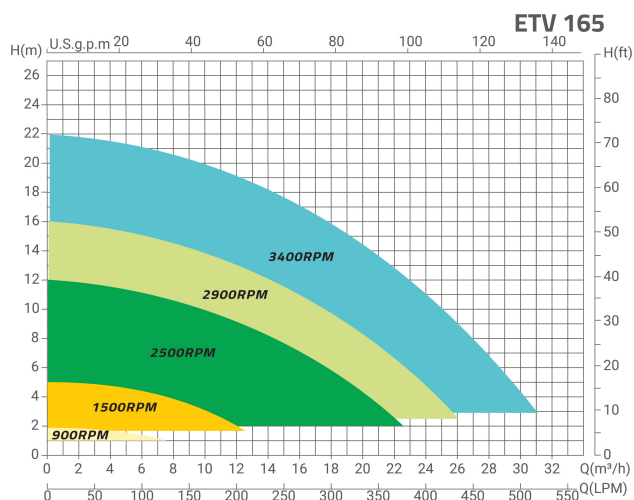

Flotide Inverter poolpumpe 50/63 mm limforbindelse 3,8A 230VAC sort type ETV 165 (7038483)

FLOTIDE

bevo
bringing water to life

TEKNISKE SPECIFIKATIONER

Farve	sort
Pump body	ABS/rustfri stål
Materiale impeller 1	polycarbonat
Pakningsmateriale	EPDM
Tilslutning	limforbindelse
Længde	608 mm
Volt	230VAC
Maks. temperatur	40 °C
Bredde	264 mm
Vægt	20 kg
Højde	319 mm
Frekvens	50 Hz
Motor RPM	800-3400
Type	ETV 165
Udgangseffekt	1.65 HK
Størrelse	50/63 mm
Effekt	1.1 kW

Ampere

3,8 A

Maks. flow rate

31 m³/h

PRODUKTINFORMATION

Flotide E-Turbo pumpen med variabel hastighed er et banebrydende produkt, der kombinerer effektivitet og pålidelighed ved hjælp af en fuldt inverteret motor. Den har et unikt strukturelt design, der reducerer støj, øger holdbarheden og forhindrer elektriske stød. Den har også et overlegent kølesystem, der forlænger pumpens levetid og sikrer optimal ydelse under udfordrende forhold. Det aftagelige panel giver nem installation og adgang til kontrolelementer, hvilket gør vedligeholdelse og justeringer enkle og praktiske.

Funktioner:

- Modbus- og WiFi forbindelse
- Støjniveau < 50 dB
- Gennemsigtigt låg med omløber
- 3 liters filter
- Luftventilation gennem bagdækslet for at forbedre køleeffektiviteten
- Aftageligt kontrolpanel
- Permanent magnetisk moto