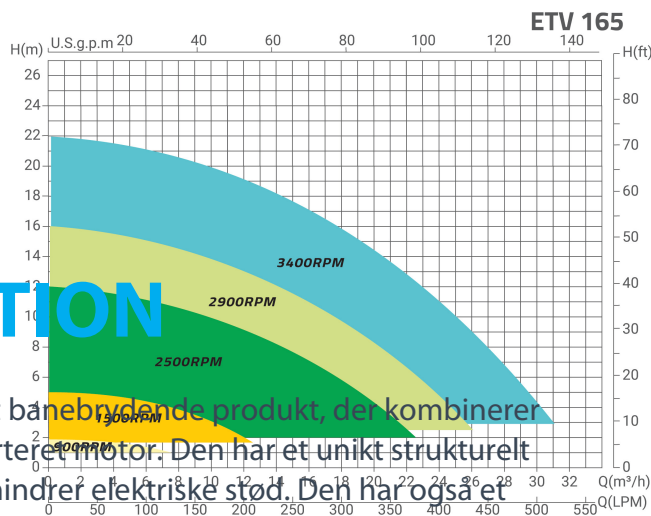

Flotide Inverter poolpumpe 50/63 mm limforbindelse 3,8A 230VAC sort type ETV 165 (7038483)

FLOTIDE

bevo
bringing water to life

TEKNISKE SPECIFIKATIONER

Farve	sort
Pump body	ABS/rustfri stål
Materiale impeller 1	polycarbonat
Pakningsmateriale	EPDM
Tilslutning	limforbindelse
Længde	608 mm
Volt	230VAC
Maks. temperatur	40 °C
Bredde	264 mm
Vægt	20 kg
Højde	319 mm
Frekvens	50 Hz
Motor RPM	800-3400
Type	ETV 165
Udgangseffekt	1.65 HK
Størrelse	50/63 mm
Effekt	1.1 kW

Ampere

3,8 A

Maks. flow rate

31 m³/h

PRODUKTINFORMATION

Flotide E-Turbo pumpen med variabel hastighed er et banebrydende produkt, der kombinerer effektivitet og pålidelighed ved hjælp af en fuldt inverteret motor. Den har et unikt strukturelt design, der reducerer støj, øger holdbarheden og forhindrer elektriske stød. Den har også et overlegent kølesystem, der forlænger pumpens levetid og sikrer optimal ydelse under udfordrende forhold. Det aftagelige panel giver nem installation og adgang til kontrolelementer, hvilket gør vedligeholdelse og justeringer enkle og praktiske.

Funktioner:

- Modbus- og WiFi forbindelse
- Støjniveau < 50 dB
- Gennemsigtigt låg med omløber
- 3 liters filter
- Luftventilation gennem bagdækslet for at forbedre køleeffektiviteten
- Aftageligt kontrolpanel
- Permanent magnetisk motor