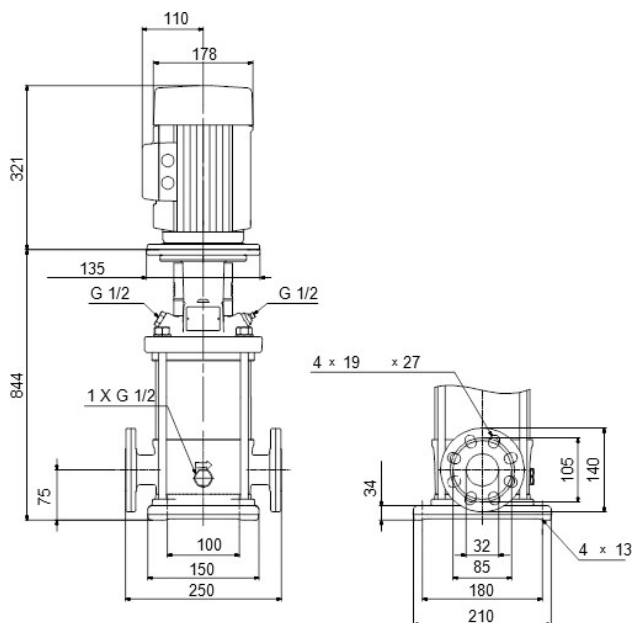

# TEKNISKE SPECIFIKATIONER

Materiale rustfri stål

Aksel rustfri stål 316

Pump body rustfri stål 316

Materiale impeller 1 rustfri stål 304

Tilslutning DIN flange

Volt 400VAC

Temperatur rækkevidde -20°C - 90°C

## DIMENSIONER

|      |       |
|------|-------|
| Cb-1 | 75 mm |
|------|-------|

|      |       |
|------|-------|
| Cb-2 | 75 mm |
|------|-------|

|     |         |
|-----|---------|
| H-1 | 1165 mm |
|-----|---------|

|   |        |
|---|--------|
| L | 250 mm |
|---|--------|

|     |        |
|-----|--------|
| W-1 | 210 mm |
|-----|--------|

|       |       |
|-------|-------|
| ØDi-1 | 35 mm |
|-------|-------|

|       |       |
|-------|-------|
| ØDi-2 | 35 mm |
|-------|-------|