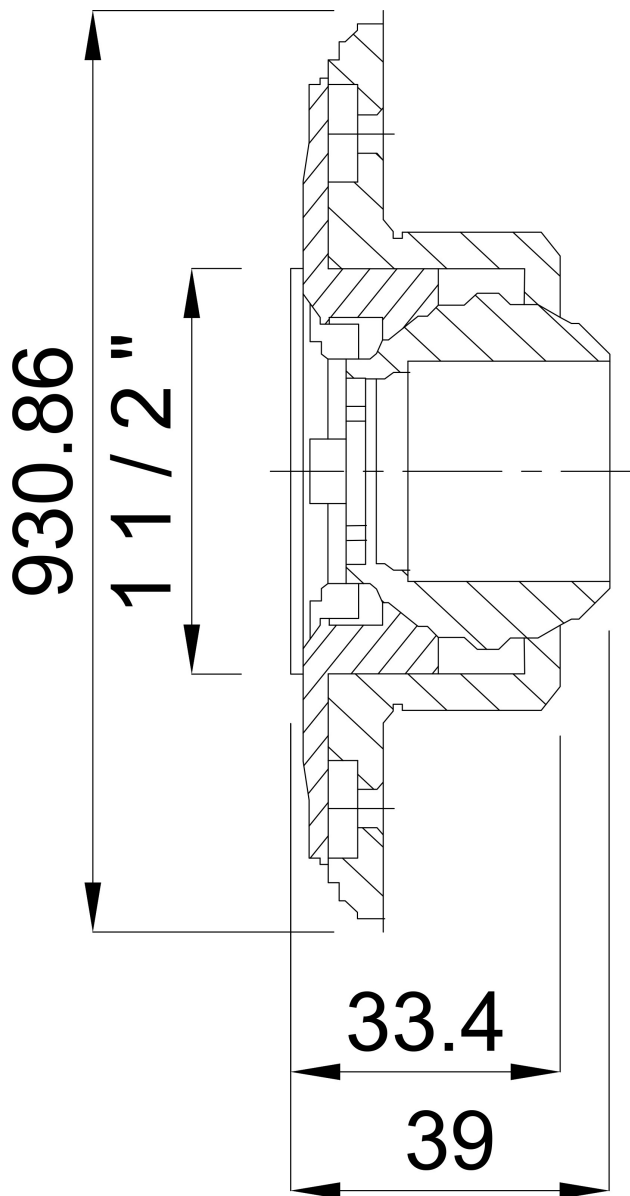

Ocean Indløbsfitting ABS 1 1/2"
udvendig gevind hvid
indsatser af rustfrit stål A4 type
M5 med SS M5 gevind
(7013561)

ocean.

TEKNISKE SPECIFIKATIONER

Farve hvid

Type M5

Materiale ABS/rustfri stål

Egnet til liner pools

Model indsatser af rustfrit stål A4

Tilslutning udvendig gevind

Størrelse 1 1/2"

Type med SS M5 gevind

Længde 39 mm

DIMENSIONER

H 107.5 mm

Genereret den: 26-05-2026