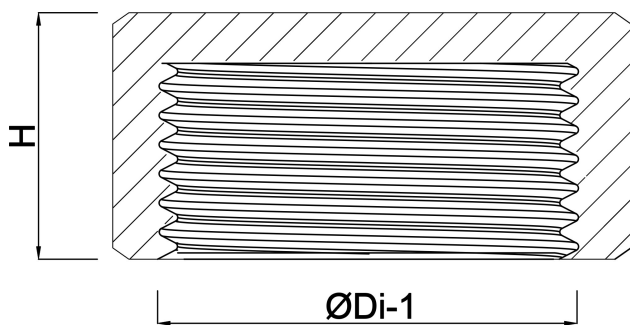

Slutmuffe PP 1" indvendig gevind 10bar beige (0330438)

TEKNISKE SPECIFIKATIONER

Farve	beige
Materiale	PP
Tilslutning	indvendig gevind
Tryk	10 bar
Størrelse	1"

DIMENSIONER

H	36 mm
ØDi-1	1 "
ØDo-1	50 mm

Genereret den: 23-05-2026