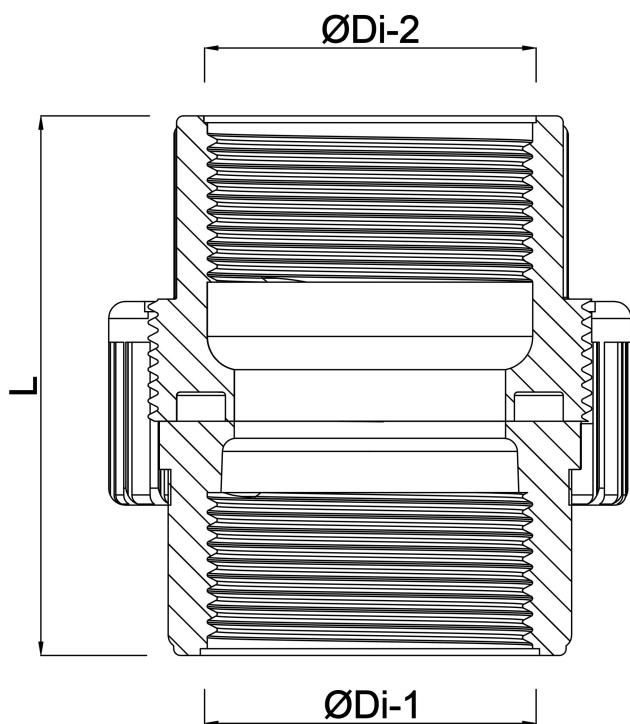

**Unionskobling PP 1/2"**  
**indvendig gevind 10bar beige**  
**(0330443)**

# TEKNISKE SPECIFIKATIONER

Farve beige

Materiale PP

Tilslutning indvendig gevind

Tryk 10 bar

Størrelse 1/2"

Ydre Ø 46 mm

# DIMENSIONER

Do-n 46 mm

L 46 mm

ØDi-1 1/2 "

ØDi-2 1/2 "

**Genereret den: 23-05-2026**

Bevo Nordic A/S  
Pakhusgården 54  
5000 Odense C  
Danmark  
+45 66 19 25 45  
[info@bevo.dk](mailto:info@bevo.dk)  
<http://www.bevo.com>