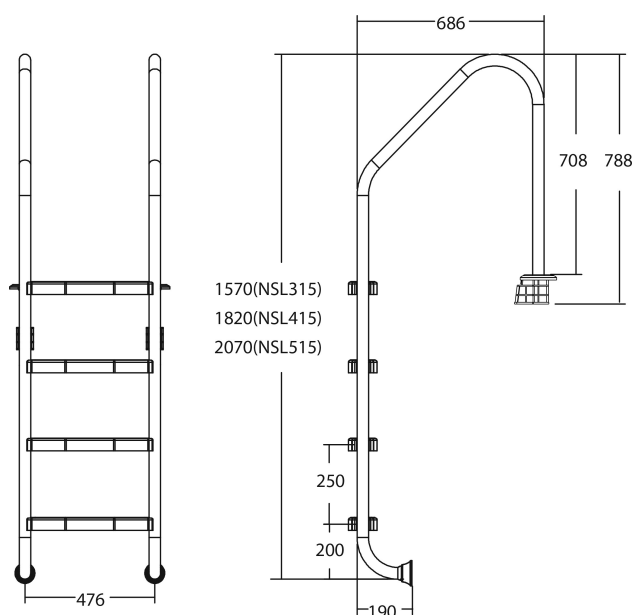

Flotide Pooltrappe rustfri stål 304 type bred model 4-trins (7026924)

FLOTIDE

TEKNISKE SPECIFIKATIONER

Type	bred model
Materiale	rustfri stål 304
Antal trin	4

PRODUKTINFORMATION

Flotide poolstige (bred model) er fastgjort 496 mm bag poolkanten. Alle stiger inkluderer en skridsikker pude.