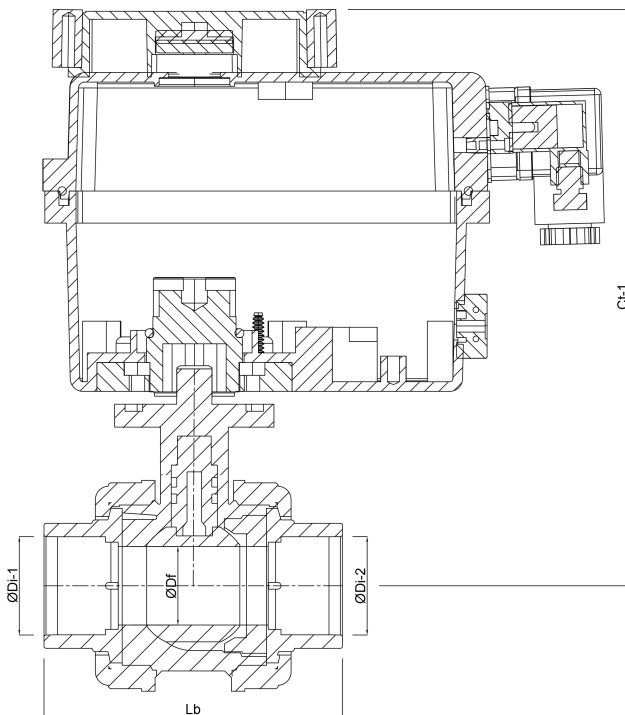

**Profec Kugleventil PVC-U 90
mm limmuffe 10bar 24-
240VAC/VDC grå type Safe 600
med aktuator J4C S55
(7018925)**

TEKNISKE SPECIFIKATIONER

Farve	grå
Type	Safe 600 med aktuator J4C S55
Materiale	PVC-U
Funktion	aktuator
Hus konstruktion	3-delt
Omformer tid	15 sek.
Materialehus	PVC-U
Pakningsmateriale	hytrel/EPDM
Tilslutning	limmuffe
Volt	24-240VAC/VDC
Maks. temperatur	60 °C
Maksimal omgivelsestemperatur	-10 - +60 °C
Tryk	10 bar
Størrelse	90 mm
Fabriksindstilling	 bar

DIMENSIONER

Ct-1 296 mm

Lb 249 mm

ØDf 80 mm

ØDi-1 90 mm

ØDi-2 90 mm

PRODUKTINFORMATION

Tilslutning i henhold til DIN 43650.