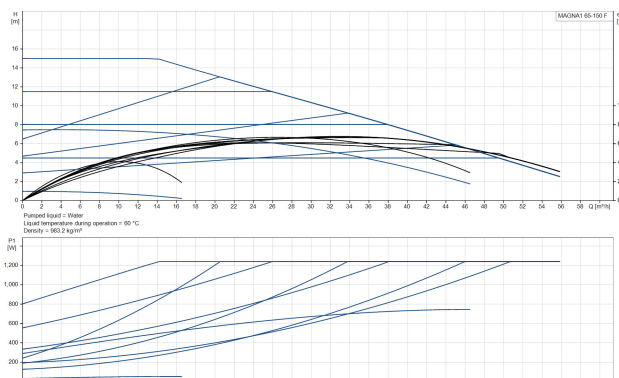

PRODUKTINFORMATION

Den nye MAGNA1 er den enkle løsning til et veludført arbejde. Den er det perfekte valg ved udskiftning af ældre cirkulationspumper, og da den overholder EuP direktivet af 2015, er der betydelige besparelser på elforbruget. Det ideelle valg til grundlæggende ydelsesbehov i applikationer, hvor der ønskes grundlæggende systemkontrol og overvågning. Overvågning via fejlrelæet sikrer ro i sindet. Digital start/stop-indgang til fjernstyring af pumpen. Kontinuerlig drift og reduceret nedetid med den trådløse tvillingpumpefunktion (tilgængelig på pumper med to hoveder) Høj energieffektivitet, der resulterer i betydelige besparelser på elektricitet. Nem opsætning og betjening via den enkle brugergrænseflade. Ingen vedligeholdelse på grund af designet med dåserotor. MAGNA1 er det enkle og effektive valg til de fleste applikationer, herunder opvarmning, hovedpumpe, blandesløjfer, varmeklader, køling, klima anlæg, jordvarmepumpesystemer og mindre chiller-applikationer.

Funktioner:

- Proportional trykregulering.
- Kontrol af konstant tryk.
- Drift med konstant kurve/konstant hastighed.
- Ingen ekstern motorbeskyttelse påkrævet.
- Isolerende skaller leveres med enkelthovedpumper til varmesystemer.
- Bredt temperaturområde på grund af termisk adskillelse af kontrolboksen og det pumpede medie.