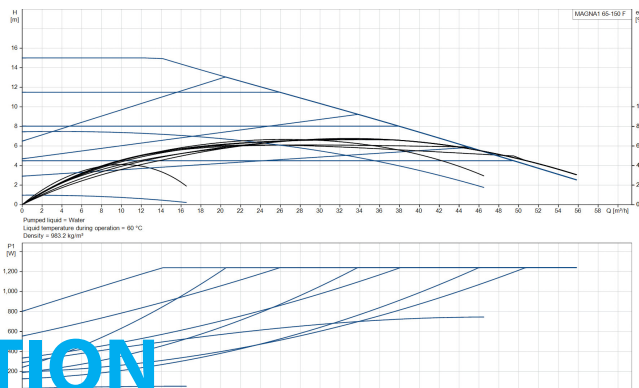

Ampere

5.53 A

PRODUKTINFORMATION

Den nye MAGNA1 er den enkle løsning til et veludført arbejde. Den er det perfekte valg ved udskiftning af ældre cirkulationspumper, og da den overholder EuP direktivet af 2015, er der betydelige besparelser på elforbruget. Det ideelle valg til grundlæggende ydelsesbehov i applikationer, hvor der ønskes grundlæggende systemkontrol og overvågning. Overvågning via fejlrelæet sikrer ro i sindet. Digital start/stop-indgang til fjernstyring af pumpen. Kontinuerlig drift og reduceret nedetid med den trådløse tvillingpumpefunktion (tilgængelig på pumper med to hoveder) Høj energieffektivitet, der resulterer i betydelige besparelser på elektricitet. Nem opsætning og betjening via den enkle brugergrænseflade. Ingen vedligeholdelse på grund af designet med dåserotor. MAGNA1 er det enkle og effektive valg til de fleste applikationer, herunder opvarmning, hovedpumpe, blandesløjfer, varmeklader, køling, klimaanlæg, jordvarmepumpesystemer og mindre chiller-applikationer.

Funktioner:

- Proportional trykregulering.
- Kontrol af konstant tryk.
- Drift med konstant kurve/konstant hastighed.
- Ingen ekstern motorbeskyttelse påkrævet.
- Isolerende skaller leveres med enkelthovedpumper til varmesystemer.
- Bredt temperaturområde på grund af termisk adskillelse af kontrolboksen og det pumpede medie.

Genereret den: 10-05-2026

Bevo Nordic A/S
Pakhusgården 54