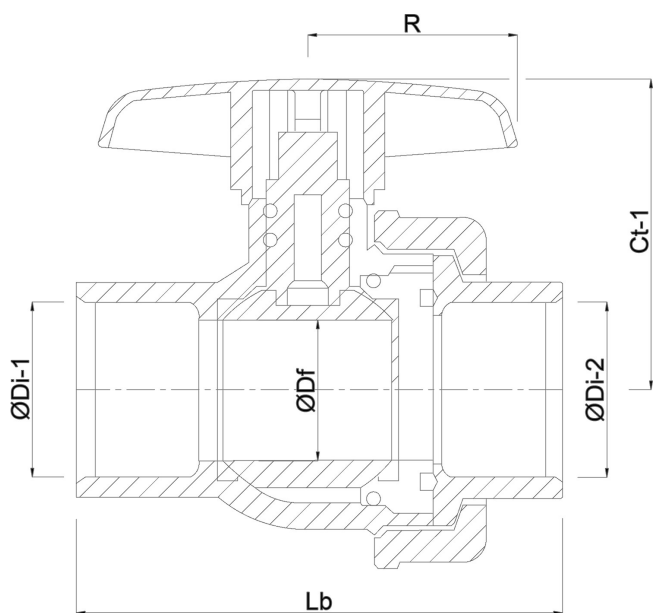

DIMENSIONER

Ct-1 93 mm

Lb 122 mm

R 65 mm

ØDf 40 mm

ØDi-1 1 1/2 "

ØDi-2 1 1/2 "

PRODUKTINFORMATION

Med sikker kugle.