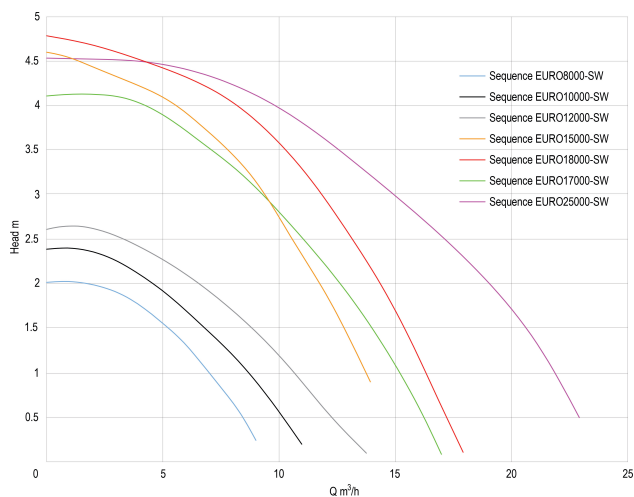

Centrifugalpumpe PP DN50 x 1 1/2" x DN40 x 1 1/2" indvendig gevind 0,69A 230VAC sort/hvid type Sequence EURO10000-SW (7034287)

TEKNISKE SPECIFIKATIONER

Farve	sort/hvid
Materiale	PP
Tilslutning	indvendig gevind
Volt	230VAC
Type	Sequence EURO10000-SW
Størrelse	DN50 x 1 1/2" x DN40 x 1 1/2"
Længde	322,58 mm
Bredde	200,66 mm
Effekt	0.09 kW
Højde	177.8 mm
Maks. flow rate	2.32 m ³ /h
Tryk	2 "
Sug	2 "