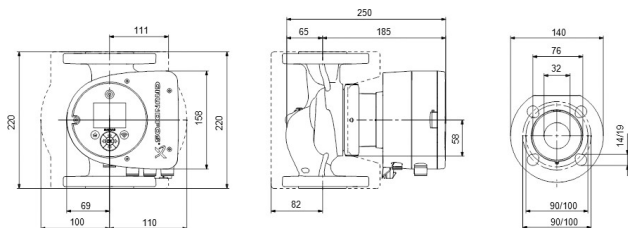

Størrelse

DN32

Ampere

0.61 A

Genereret den: 28-05-2026

Bevo Nordic A/S
Pakhusgården 54
5000 Odense C
Danmark
+45 66 19 25 45
info@bevo.dk
<http://www.bevo.com>