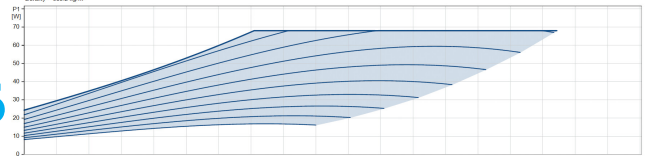

Størrelse

DN32

Ampere

0.61 A

Genereret den: 10-05-2026

Bevo Nordic A/S
Pakhusgården 54
5000 Odense C
Danmark
+45 66 19 25 45
info@bevo.dk
<http://www.bevo.com>