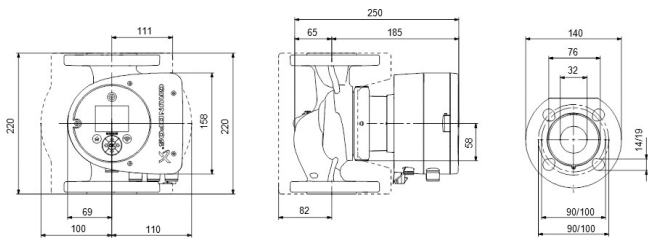

Størrelse

DN32

Ampere

0.61 A

Genereret den: 10-05-2026

Bevo Nordic A/S
Pakhusgården 54
5000 Odense C
Danmark
+45 66 19 25 45
info@bevo.dk
<http://www.bevo.com>