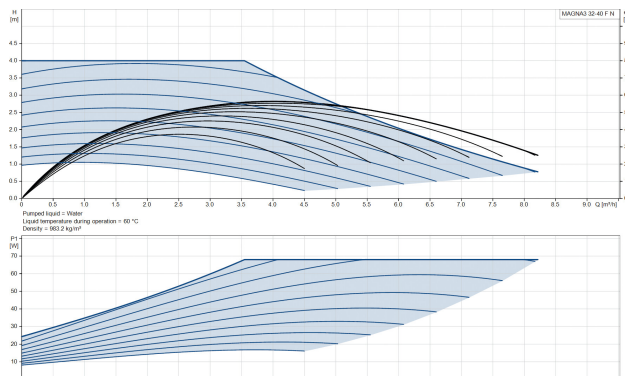

Størrelse

DN32

Ampere

0.61 A

Genereret den: 28-05-2026

Bevo Nordic A/S
Pakhusgården 54
5000 Odense C
Danmark
+45 66 19 25 45
info@bevo.dk
<http://www.bevo.com>