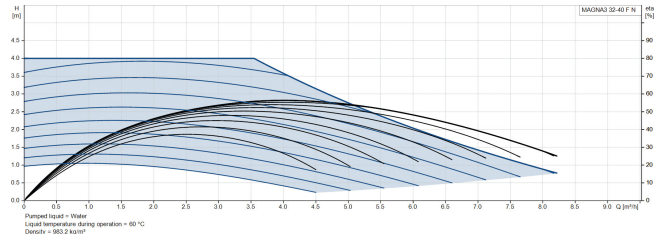

Størrelse

DN32

Ampere

0.61 A

Genereret den: 10-05-2026

Bevo Nordic A/S
Pakhusgården 54
5000 Odense C
Danmark
+45 66 19 25 45
info@bevo.dk
<http://www.bevo.com>