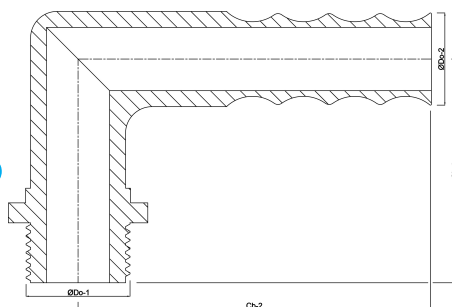

**Vinkel 90° PP 1/2" x 12 mm  
udvendig gevind x slangestuds  
6bar grå (0330251)**

# TEKNISKE SPECIFIKATIONER

Farve	grå
Materiale	PP
Tilslutning	udvendig gevind x slangestuds
Tryk	6 bar
Maks. temp.	80 °C
Størrelse	1/2" x 12 mm

## DIMENSIONER

Cb-1	44 mm
Cb-2	57 mm
ØDo-1	1/2 "
ØDo-2	12 mm
β	90 °

Genereret den: 13-03-2026

Bevo Nordic A/S  
Pakhusgården 54  
5000 Odense C  
Danmark  
+45 66 19 25 45  
[info@bevo.dk](mailto:info@bevo.dk)  
<http://www.bevo.com>