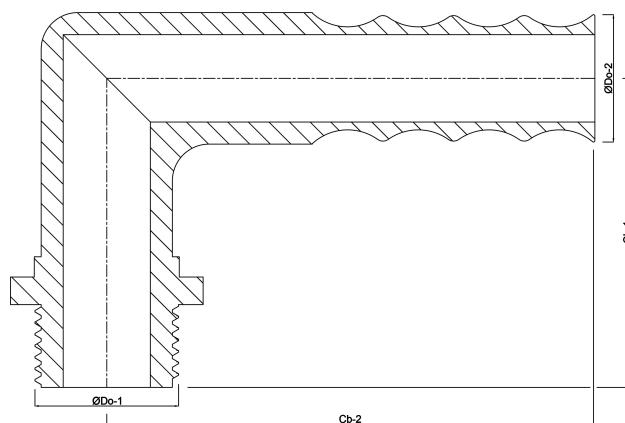

**Vinkel 90° PP 1/2" x 12 mm  
udvendig gevind x slangestuds  
6bar grå (0330251)**

# TEKNISKE SPECIFIKATIONER

Farve	grå
Materiale	PP
Tilslutning	udvendig gevind x slangestuds
Tryk	6 bar
Maks. temp.	80 °C
Størrelse	1/2" x 12 mm

# DIMENSIONER

Cb-1	44 mm
Cb-2	57 mm
ØDo-1	1/2 "
ØDo-2	12 mm
β	90 °

**Genereret den: 23-05-2026**

Bevo Nordic A/S  
Pakhusgården 54  
5000 Odense C  
Danmark  
+45 66 19 25 45  
[info@bevo.dk](mailto:info@bevo.dk)  
<http://www.bevo.com>