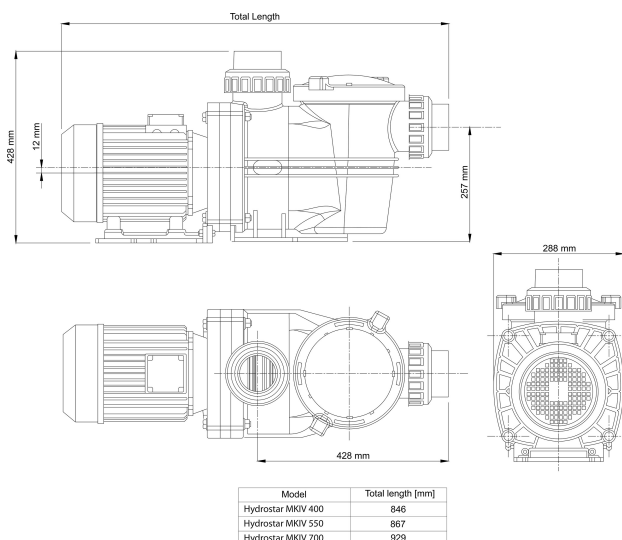

Motor RPM

2890

PRODUKTINFORMATION

Hydrostar MKIV er designet til at give en væsentlig mere støjsvag drift med endnu højere flowhastigheder og større opstuvning end de tidligere Hydrostar modeller. Waterco har optimeret pumpens hydrauliske effektivitet ved at omforme dens indre profil.

Funktioner:

- 3 port leveres med 3 imperial og 90 mm metriske unioner
- 6L pumpekurv
- Gennemsigtigt pumpelåg til nem inspektion af pumpekurven
- Kvartdrejningsdæksel og låsering med håndtag med let greb
- Høj kvalitets mekanisk tætning
- kulstof/grafit med 316 rustfrit stål
- Kraftig IP33 vejrbestandig motor med rustfri aksel
- Hydraulisk effektiv intern volute
- Aftapningspropper
- Integreret støttebase for nem montering
- UV-stabiliseret glasfyldt termoplastisk pumpehus