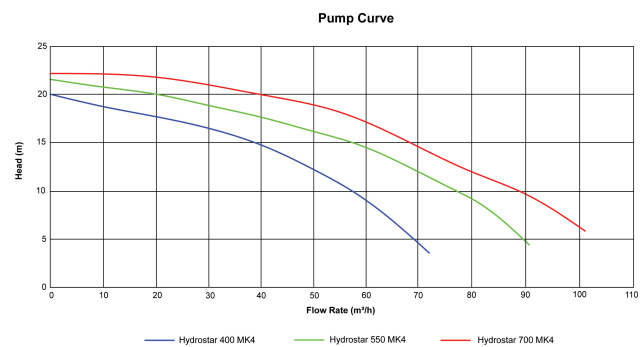

Størrelse 90 mm

Længde 846 mm

Maks. temperatur 40 °C

Vægt 41 kg

Effekt 3 kW

Ampere 5,2 A

Frekvens 50 Hz

Motor RPM

2890

PRODUKTINFORMATION

Hydrostar MKIV er designet til at give en væsentlig mere støjsvag drift med endnu højere flowhastigheder og større opstuvning end de tidligere Hydrostar modeller. Waterco har optimeret pumpens hydrauliske effektivitet ved at omforme dens indre profil.

Funktioner:

- 3 port leveres med 3 imperial og 90 mm metriske unioner
- 6L pumpekurv
- Gennemsigtigt pumpelåg til nem inspektion af pumpekurven
- Kvartdrejningsdæksel og låsering med håndtag med let greb
- Høj kvalitets mekanisk tætning
- kulstof/grafit med 316 rustfrit stål
- Kraftig IP33 vejrbestandig motor med rustfri aksel
- Hydraulisk effektiv intern volute
- Aftapningspropper
- Integreret støttebase for nem montering
- UV-stabiliseret glasfyldt termoplastisk pumpehus