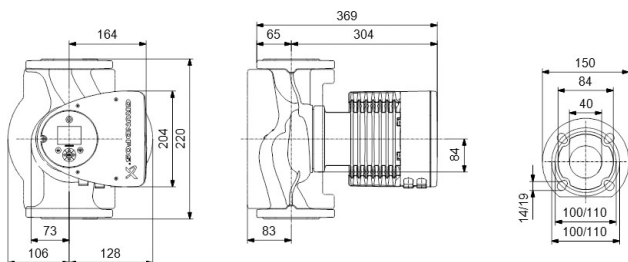

# TEKNISKE SPECIFIKATIONER

Farve sort/rød

Materiale rustfri stål

Godkendelse WRAS

Pump body rustfri stål

Materiale impeller 1 glasfiberforstærket PES

Tilslutning flange

Volt 230VAC

Maks. Løftehøjde 10 m

Størrelse

DN40

Ampere

1.5 A

**Genereret den: 28-05-2026**

Bevo Nordic A/S  
Pakhusgården 54  
5000 Odense C  
Danmark  
+45 66 19 25 45  
[info@bevo.dk](mailto:info@bevo.dk)  
<http://www.bevo.com>