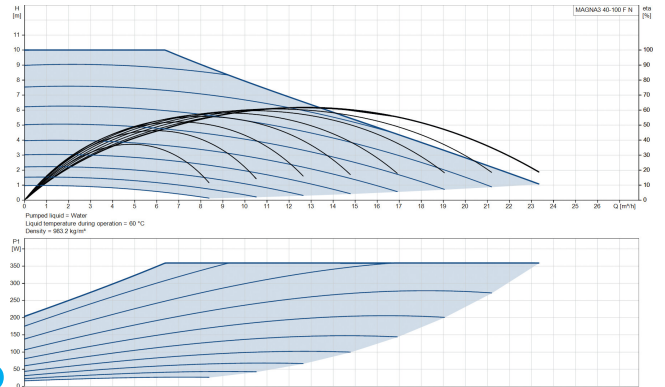

Størrelse

DN40

Ampere

1.5 A

Genereret den: 10-05-2026

Bevo Nordic A/S
Pakhusgården 54
5000 Odense C
Danmark
+45 66 19 25 45
info@bevo.dk
<http://www.bevo.com>