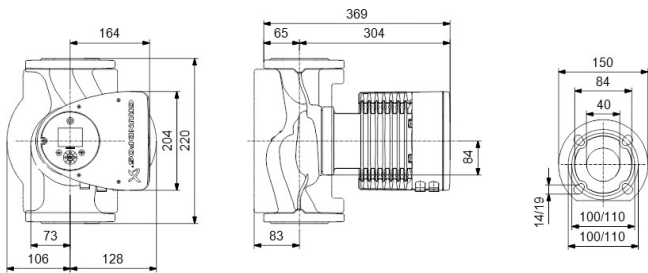

Størrelse

DN40

Ampere

1.5 A

Genereret den: 10-05-2026

Bevo Nordic A/S
Pakhusgården 54
5000 Odense C
Danmark
+45 66 19 25 45
info@bevo.dk
<http://www.bevo.com>