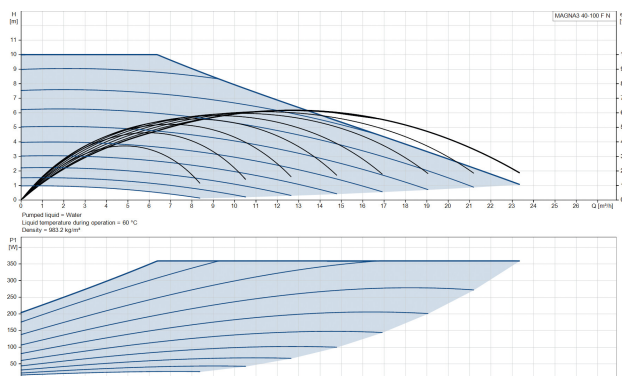

Størrelse

DN40

Ampere

1.5 A

Genereret den: 28-05-2026

Bevo Nordic A/S
Pakhusgården 54
5000 Odense C
Danmark
+45 66 19 25 45
info@bevo.dk
<http://www.bevo.com>