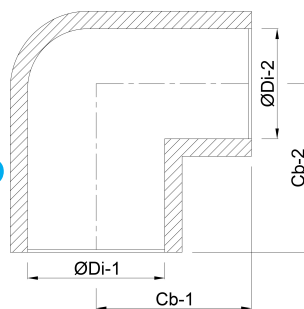

**VDL Vinkel 90° PVC-U 40 mm
limmuffe 16bar grå KIWA
(7002579)**

V-L Van de Lande

TEKNISKE SPECIFIKATIONER

Farve grå

Materiale PVC-U

Godkendelse KIWA

Tilslutning limmuffe

Tryk 16 bar

Størrelse 40 mm

DIMENSIONER

Cb-1 48 mm

Cb-2 48 mm

ØDi-1 40 mm

ØDi-2 40 mm

β 90 °

Genereret den: 14-03-2026