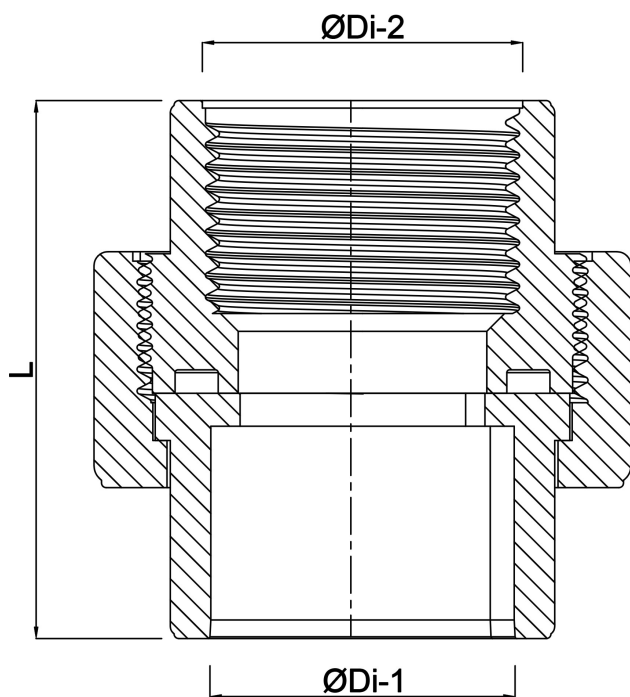

**Profec Unionsadapter  
PVC/rustfri stål 316 40 mm x 1  
1/4" limmuffe x indvendig  
gevind 10bar grå (0102103)**

# TEKNISKE SPECIFIKATIONER

Farve	grå
Materiale	PVC/rustfri stål 316
Pakningsmateriale	EPDM
Tilslutning	limmuffe x indvendig gevind
Tryk	10 bar
Størrelse	40 mm x 1 1/4"

# DIMENSIONER

L	65.2 mm
ØDi-1	40 mm
ØDi-2	1 1/4 "

**Genereret den: 22-05-2026**

Bevo Nordic A/S  
Pakhusgården 54  
5000 Odense C  
Danmark  
+45 66 19 25 45  
[info@bevo.dk](mailto:info@bevo.dk)  
<http://www.bevo.com>