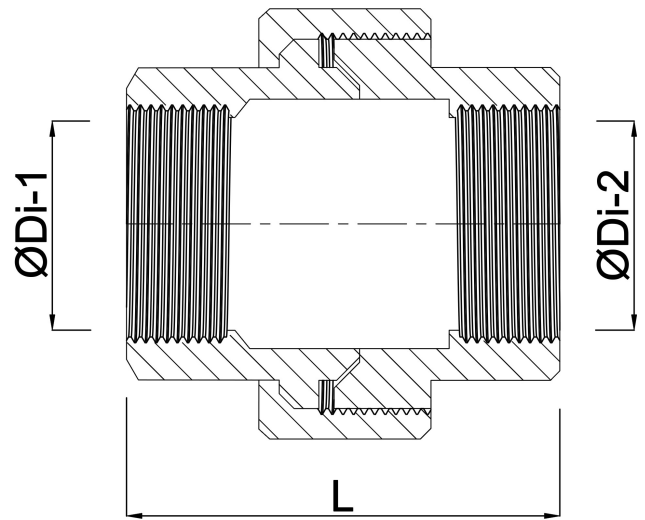

Profec Unionskobling PVC-U 1/2" indvendig gevind 10bar grå (7002139)

TEKNISKE SPECIFIKATIONER

Farve	grå
Materiale	PVC-U
Tilslutning	indvendig gevind
Tryk	10 bar
Størrelse	1/2"

DIMENSIONER

K-1	30 mm
K-2	30 mm
Kn	46 mm
L	52 mm
ØDi-1	1/2 "
ØDi-2	1/2 "