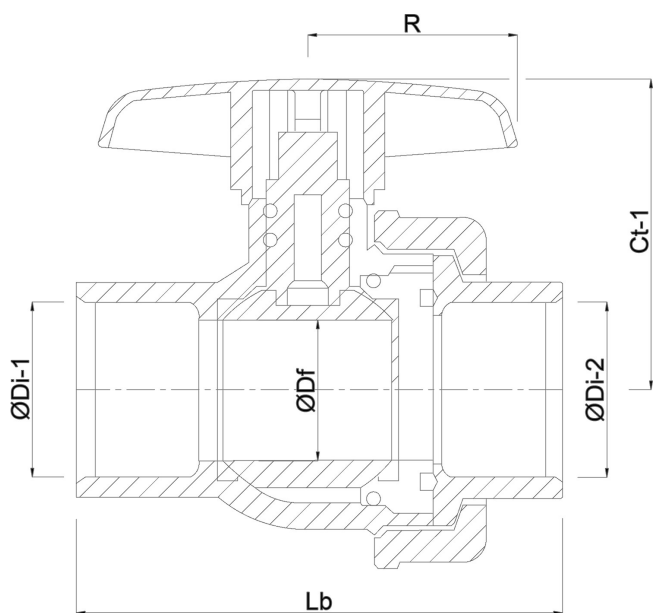

Profec Kugleventil med enkelt union PVC-U 1/2" indvendig gevind 10bar DN15 grå type Safe 550 (0112150)

DIMENSIONER

Ct-1 46 mm

Lb 64 mm

R 35 mm

ØDf 15 mm

ØDi-1 1/2 "

ØDi-2 1/2 "