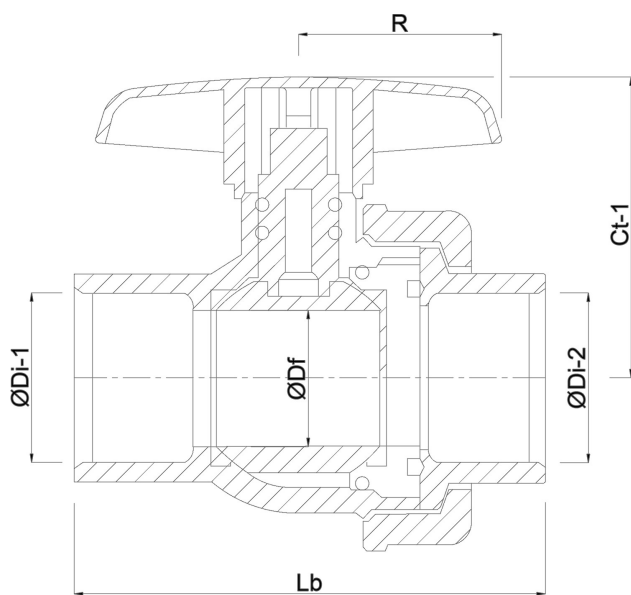

Hus konstruktion 2-delt

Materialehus PVC-U

Pakningsmateriale hytrel/EPDM

Tilslutning indvendig gevind

Maks. temperatur 60 °C

Mindste mellemtemperatur
(kontinuerlig) 0 °C

Tryk 10 bar

Størrelse 1/2"

DN 15

DIMENSIONER

Ct-1 46 mm

Lb 64 mm

R 35 mm

ØDf 15 mm

ØDi-1 1/2 "

ØDi-2 1/2 "