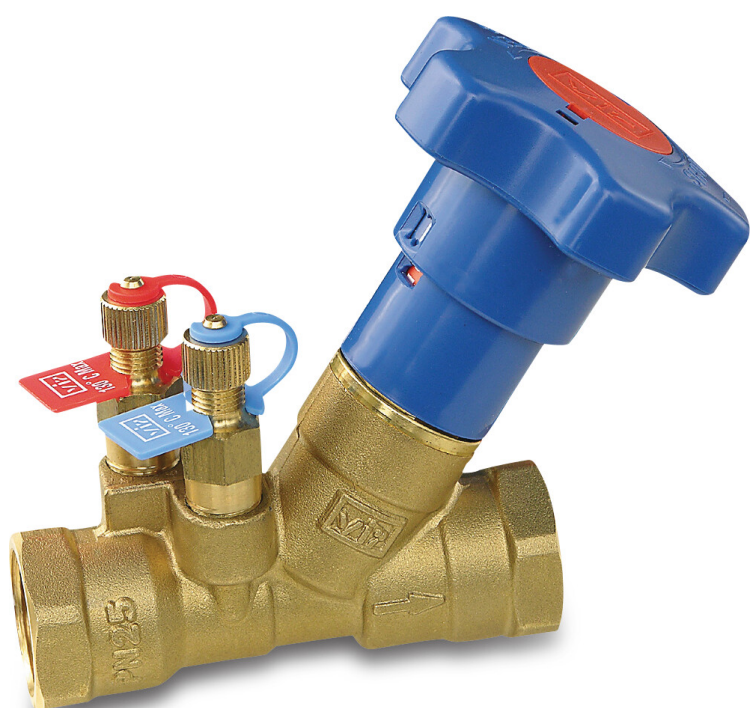

**VIR Statisk
afbalanceringsventil messing
1/2" indvendig gevind 25bar
DN15 WRAS type 9515
(0709222)**

TEKNISKE SPECIFIKATIONER

Type 9515

Materiale messing

Godkendelse WRAS

Funktion

Håndtagsfarve blå

Håndtagsmateriale ABS/rustfri stål

Materialehus messing

Pakningsmateriale EPDM

Tilslutning indvendig gevind

Temperatur rækkevidde -10°C - 130°C

Tryk 25 bar

Størrelse 1/2"

Maks. flow 8.88 L/min

Længde 87,8 mm