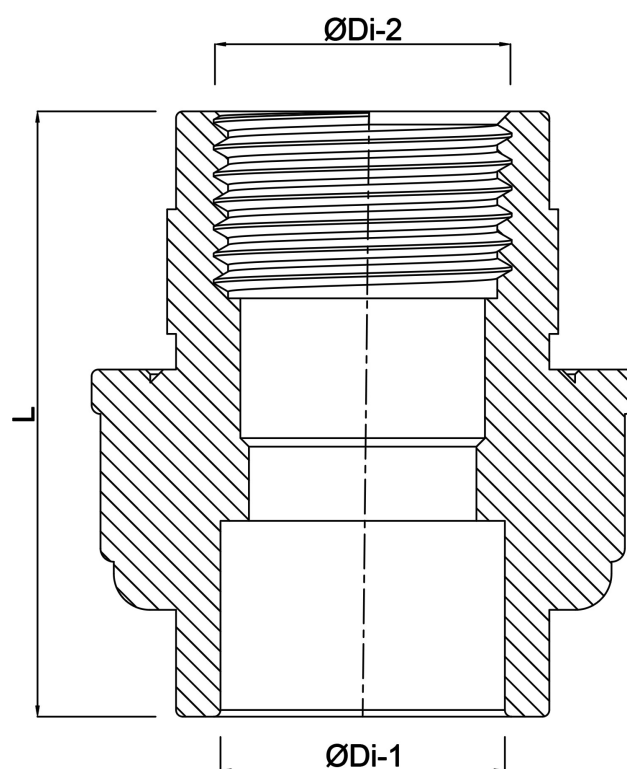

**VDL Unionskobling PVC-U 25  
mm x 3/4" limmuffe x  
indvendig gevind 16bar grå  
type forstærket (7018216)**

**V-L Van de Lande**

# TEKNISKE SPECIFIKATIONER

Farve	grå
Type	forstærket
Materiale	PVC-U
Pakningsmateriale	EPDM
Tilslutning	limmuffe x indvendig gevind
Størrelse	25 mm x 3/4"
Tryk	16 bar

# DIMENSIONER

F-2	17 mm
L	61 mm
ØDi-1	25 mm
ØDi-2	3/4 "

**Genereret den: 25-05-2026**

Bevo Nordic A/S  
Pakhusgården 54  
5000 Odense C  
Danmark  
+45 66 19 25 45  
[info@bevo.dk](mailto:info@bevo.dk)  
<http://www.bevo.com>