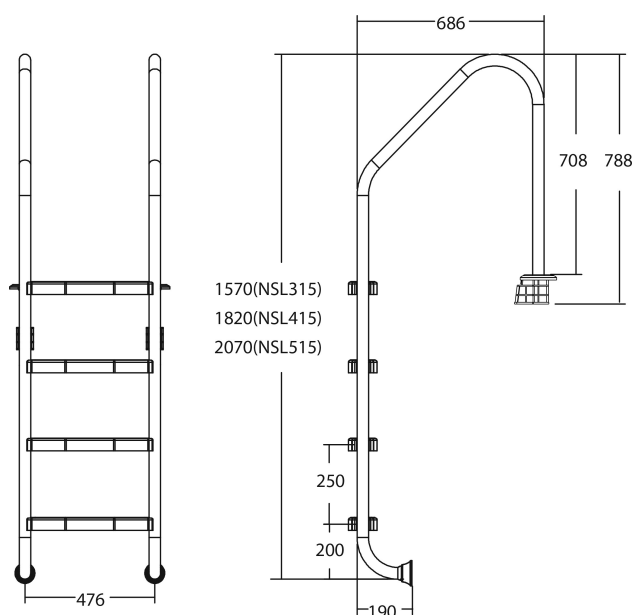

Flotide Pooltrappe rustfri stål 316 type bred model 5-trins (7026931)

FLOTIDE

TEKNISKE SPECIFIKATIONER

Type	bred model
Materiale	rustfri stål 316
Antal trin	5

PRODUKTINFORMATION

Flotide poolstige (bred model) er fastgjort 496 mm bag poolkanten. Alle stiger inkluderer en skridsikker pude.