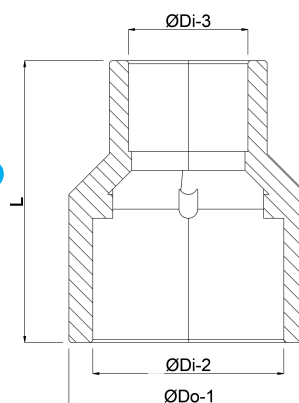

Profec Reduktionsmuffe PVC-U
315/280 mm x 200 mm
limstuds/limmuffe x limmuffe
10bar grå (0101362)

TEKNISKE SPECIFIKATIONER

Farve	grå
Materiale	PVC-U
Tilslutning	limstuds/limmuffe x limmuffe
Størrelse	315/280 mm x 200 mm
Tryk	10 bar

DIMENSIONER

Form	sprøjtstøbt
L	339 mm
ØDi-2	280 mm
ØDi-3	200 mm
ØDo-1	315 mm

Genereret den: 13-03-2026

Bevo Nordic A/S
Pakhusgården 54
5000 Odense C

Danmark
+45 66 19 25 45
info@bevo.dk
<http://www.bevo.com>