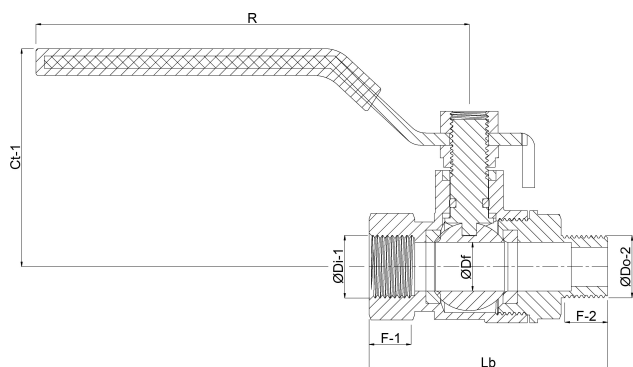

Profec 2-delt kugleventil rustfri stål 316 1 1/2" indvendig gevind x udvendig gevind 50bar (0091014)

TEKNISKE SPECIFIKATIONER

Materiale	rustfri stål 316
Funktion	håndtag
Håndtagsfarve	blå
Håndtagsmateriale	rustfri stål
Hus konstruktion	2-delt
Materialehus	rustfri stål
Pakningsmateriale	PFTE
Tilslutning	indvendig gevind x udvendig gevind
Tryk	50 bar
Størrelse	1 1/2"

DIMENSIONER

Ct-1	82 mm
F-1	20.5 mm
F-2	20.2 mm
Lb	114 mm
R	160 mm

ØDf 40 mm

ØDi-2 1 1/2 "

ØDo-1 1 1/2 "

Genereret den: 22-05-2026

Bevo Nordic A/S
Pakhusgården 54
5000 Odense C
Danmark
+45 66 19 25 45
info@bevo.dk
<http://www.bevo.com>