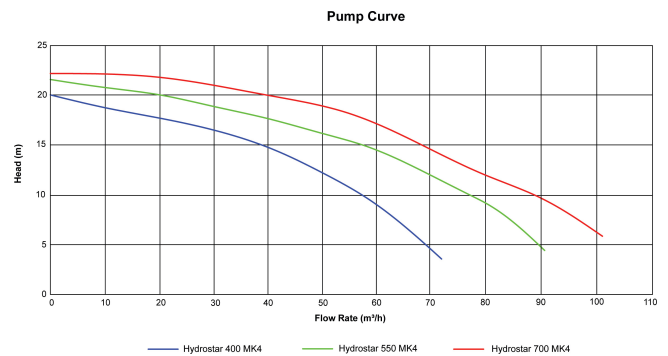

Type Hydrostar MKIV 550

Kapacitet 68 m<sup>3</sup>/t

Udgangseffekt 5,7 HK

Størrelse 90 mm

Længde 867 mm

Maks. temperatur 40 °C

Vægt 50 kg

Effekt 4.3 kW

Ampere 8,1 A

Frekvens 50 Hz

Motor RPM

2930

Model	Total length [mm]
Hydrostar MKIV 400	846
Hydrostar MKIV 550	867
Hydrostar MKIV 700	929

## PRODUKTINFORMATION

Hydrostar MKIV er designet til at give en væsentlig mere støjsvag drift med endnu højere flowhastigheder og større opstuvning end de tidligere Hydrostar modeller. Waterco har optimeret pumpens hydrauliske effektivitet ved at omforme dens indre profil.

Funktioner:

- 3 port leveres med 3 imperial og 90 mm metriske unioner
- 6L pumpekurv
- Gennemsigtigt pumpelåg til nem inspektion af pumpekurven
- Kvartdrejningsdæksel og låsering med håndtag med let greb
- Høj kvalitets mekanisk tætning
- kulstof/grafit med 316 rustfrit stål
- Kraftig IP33 vejrbestandig motor med rustfri aksel
- Hydraulisk effektiv intern volute
- Aftapningspropper
- Integreret støttebase for nem montering
- UV-stabiliseret glasfyldt termoplastisk pumpehus