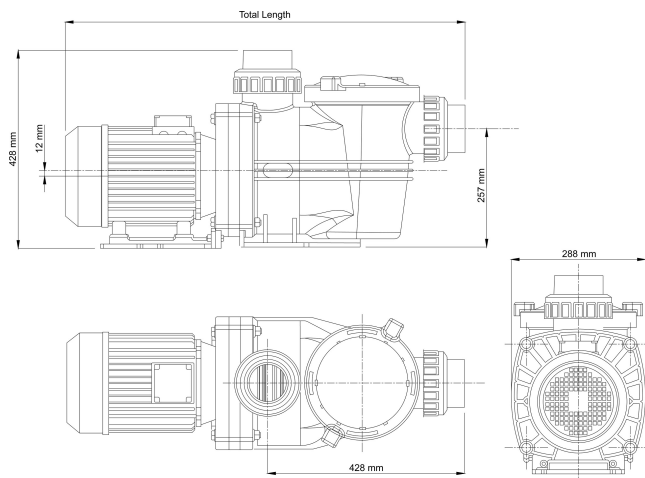

# TEKNISKE SPECIFIKATIONER

Farve sort

Pakningsmateriale carbon stål

Tilslutning limmuffe

Volt 400VAC

Bredde 288 mm

Højde 428 mm

IP værdi IP55

Type Hydrostar MKIV 550

Kapacitet 68 m<sup>3</sup>/t

Udgangseffekt 5,7 HK

Størrelse 90 mm

Længde 867 mm

Maks. temperatur 40 °C

Vægt 50 kg

Effekt 4.3 kW

Ampere 8,1 A

Frekvens 50 Hz

Motor RPM

2930

Model	Total length [mm]
Hydrostar MKIV 400	846
Hydrostar MKIV 550	867
Hydrostar MKIV 700	929

Funktioner:

- 3 port leveres med 3 imperial og 90 mm metriske unioner
- 6L pumpekurv
- Gennemsigtigt pumpelåg til nem inspektion af pumpekurven
- Kvartdrejningsdæksel og låsering med håndtag med let greb
- Høj kvalitets mekanisk tætning
- kulstof/grafit med 316 rustfrit stål
- Kraftig IP33 vejrbestandig motor med rustfri aksel
- Hydraulisk effektiv intern volute
- Aftapningspropper
- Integreret støttebase for nem montering
- UV-stabiliseret glasfyldt termoplastisk pumpehus