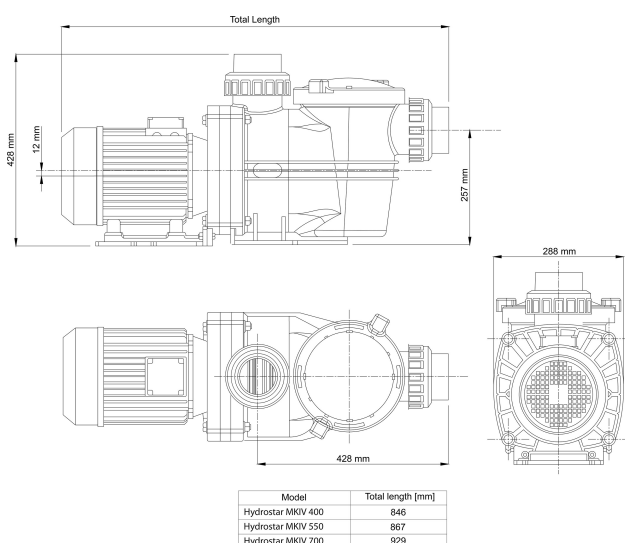

Motor RPM

2930

PRODUKTINFORMATION

Hydrostar MKIV er designet til at give en væsentlig mere støjsvag drift med endnu højere flowhastigheder og større opstuvning end de tidligere Hydrostar modeller. Waterco har optimeret pumpens hydrauliske effektivitet ved at omforme dens indre profil.

Funktioner:

- 3 port leveres med 3 imperial og 90 mm metriske unioner
- 6L pumpekurv
- Gennemsigtigt pumpelåg til nem inspektion af pumpekurven
- Kvartdrejningsdæksel og låsering med håndtag med let greb
- Høj kvalitets mekanisk tætning
- kulstof/grafit med 316 rustfrit stål
- Kraftig IP33 vejrbestandig motor med rustfri aksel
- Hydraulisk effektiv intern volute
- Aftapningspropper
- Integreret støttebase for nem montering
- UV-stabiliseret glasfyldt termoplastisk pumpehus