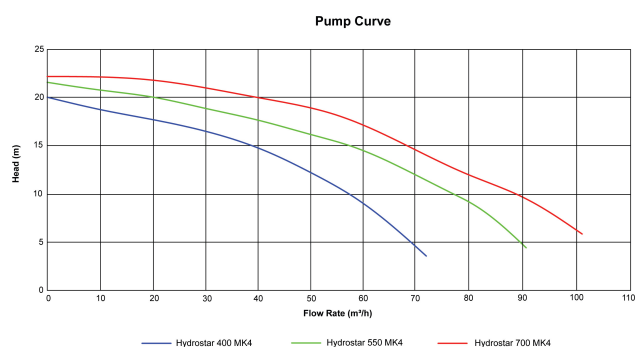

Størrelse 90 mm

Længde 867 mm

Maks. temperatur 40 °C

Vægt 50 kg

Effekt 4.3 kW

Ampere 8,1 A

Frekvens 50 Hz

Motor RPM

2930

PRODUKTINFORMATION

Hydrostar MKIV er designet til at give en væsentlig mere støjsvag drift med endnu højere flowhastigheder og større opstuvning end de tidligere Hydrostar modeller. Waterco har optimeret pumpens hydrauliske effektivitet ved at omforme dens indre profil.

Funktioner:

- 3 port leveres med 3 imperial og 90 mm metriske unioner
- 6L pumpekurv
- Gennemsigtigt pumpelåg til nem inspektion af pumpekurven
- Kvartdrejningsdæksel og låsering med håndtag med let greb
- Høj kvalitets mekanisk tætning
- kulstof/grafit med 316 rustfrit stål
- Kraftig IP33 vejrbestandig motor med rustfri aksel
- Hydraulisk effektiv intern volute
- Aftapningspropper
- Integreret støttebase for nem montering
- UV-stabiliseret glasfyldt termoplastisk pumpehus