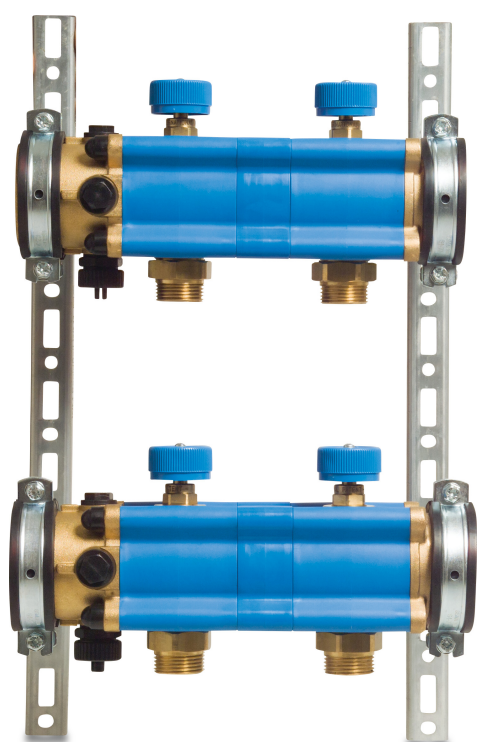

Manifold plastik 1" udvendig gevind blå type Geokal 12- grupper (7000306)

TEKNISKE SPECIFIKATIONER

Farve blå

Type Geokal

Materiale plastik

Tilslutning udvendig gevind

Størrelse 1"

Gruppe 12